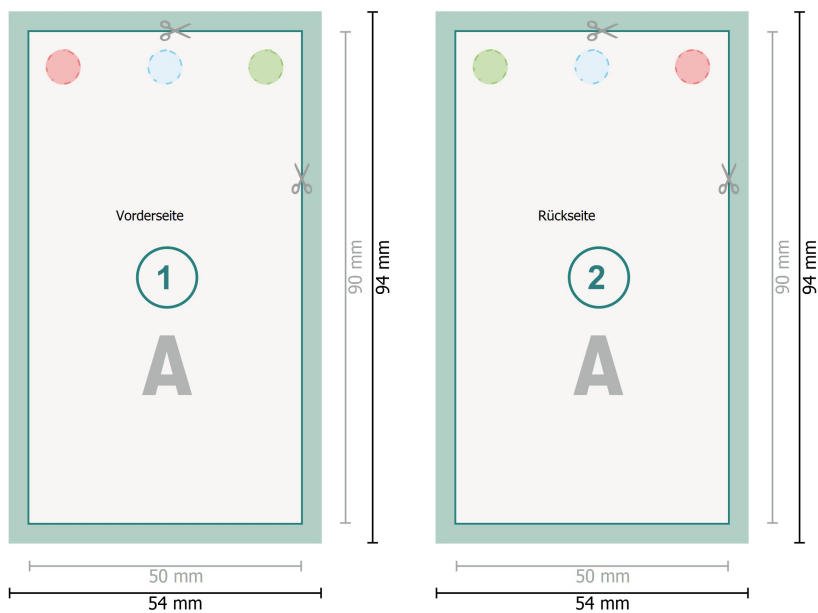

# Produktanhänger mit Effektfarben, 5,0 x 9,0 cm

   Bohrung optional

**Datenformat (inkl. 2 mm Beschnitt):**  
5,4 x 9,4 cm

**Beschnitt:**  
2 mm

**Endformat:**  
5 x 9 cm

**Sicherheitsabstand:**  
4 mm  
Abstand der Texte/Informationen zum Rand des Endformats, dies verhindert unerwünschten Anschnitt.

## Zeichenerklärung

-  Beschnitt
-  Leserichtung
-  Endformat
-  Datenformat
-  Hier wird geschnitten/gestanz

### Bitte beachten Sie:

Beschnittzugabe und Sicherheitsabstand wie angegeben anlegen.

Hintergrundfarben, Bilder oder Grafiken bis an den Rand des Datenformates anlegen.

Bei der Produktion können durch das Schneiden, Stanzen und Falzen Toleranzen auftreten.