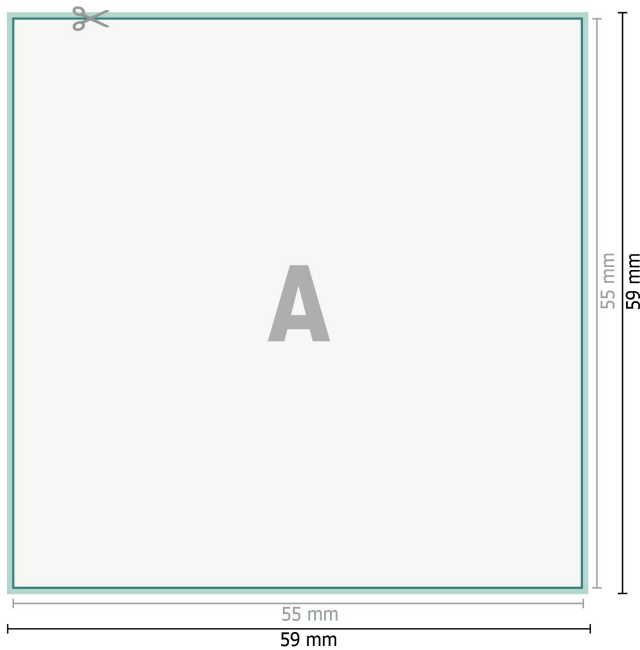

Visitenkarten Öko/Naturpapiere, 5,5 x 5,5 cm, einseitig bedruckt

Datenformat (inkl. 2 mm Beschnitt):
5,9 x 5,9 cm

Beschnitt:
2 mm

Endformat:
5,5 x 5,5 cm

Sicherheitsabstand:
4 mm
Abstand der Texte/Informationen zum Rand des Endformats, dies verhindert unerwünschten Anschnitt.

Zeichenerklärung

 Beschnitt

 Leserichtung

 Endformat

 Datenformat

Bitte beachten Sie:

Beschnittzugabe und Sicherheitsabstand wie angegeben anlegen.

Hintergrundfarben, Bilder oder Grafiken bis an den Rand des Datenformates anlegen.