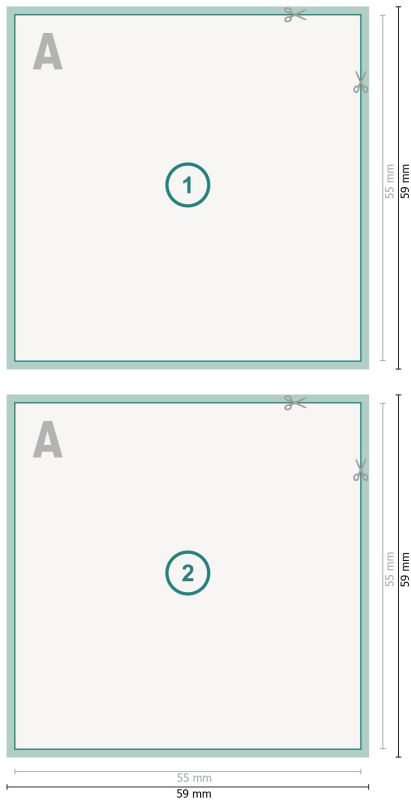

Visitenkarten Digitaldruck, 5,5 x 5,5 cm, beidseitig bedruckt

Datenformat (inkl. 2 mm Beschnitt):
5,9 x 5,9 cm

Beschnitt:
2 mm

Endformat:
5,5 x 5,5 cm

Sicherheitsabstand:
4 mm
Abstand der Texte/Informationen zum Rand des Endformats, dies verhindert unerwünschten Anschnitt.

Zeichenerklärung

 Beschnitt

A Leserichtung

 Endformat

 Datenformat

Bitte beachten Sie:

Beschnittzugabe und Sicherheitsabstand wie angegeben anlegen.

Hintergrundfarben, Bilder oder Grafiken bis an den Rand des Datenformates anlegen.