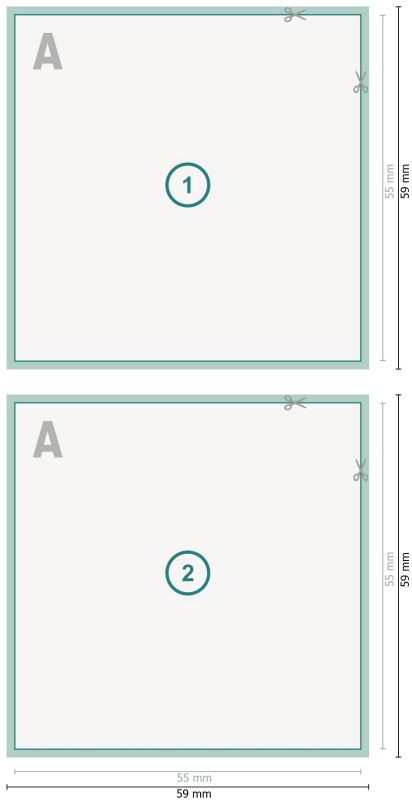

Visitenkarten Öko/Naturpapiere, 5,5 x 5,5 cm, beidseitig bedruckt

Datenformat (inkl. 2 mm Beschnitt):
5,9 x 5,9 cm

Beschnitt:
2 mm

Endformat:
5,5 x 5,5 cm

Sicherheitsabstand:
4 mm
Abstand der Texte/Informationen zum Rand des Endformats, dies verhindert unerwünschten Anschnitt.

Zeichenerklärung

 Beschnitt

 Leserichtung

 Endformat

 Datenformat

Bitte beachten Sie:

Beschnittzugabe und Sicherheitsabstand wie angegeben anlegen.

Hintergrundfarben, Bilder oder Grafiken bis an den Rand des Datenformates anlegen.