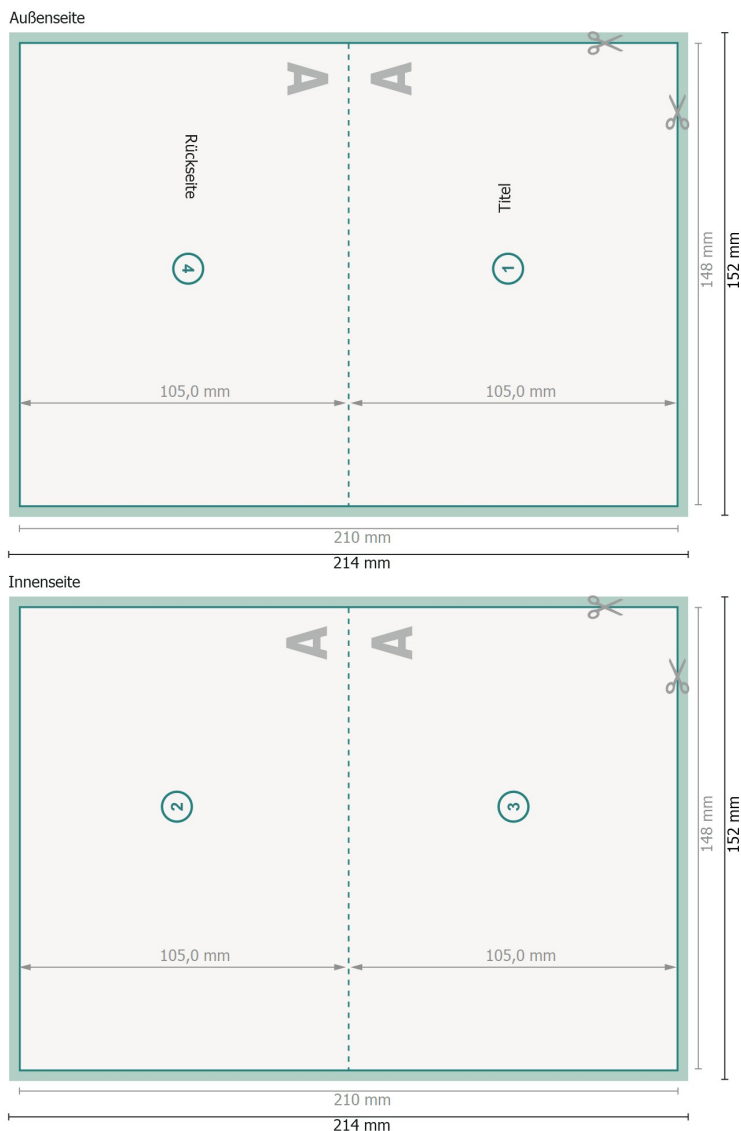

## 1-Bruch Falz

Ansicht um 90 Grad gedreht.

### Datenformat (inkl. 2 mm Beschnitt):

21,4 x 15,2 cm

### Endformat:

21 x 14,8 cm

### Endformat (geschlossen):

14,8 x 10,5 cm