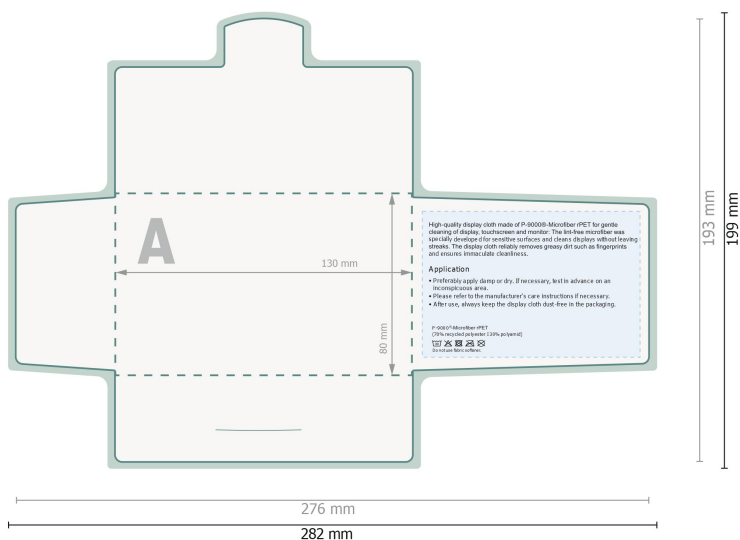

POLYCLEAN rPET Displaytücher, 18 x 15 cm

Papieretui

Bitte hier keine wichtigen Informationen platzieren.

Datenformat (inkl. 3 mm Beschnitt):

28,2 x 19,9 cm

Endformat:

27,6 x 19,3 cm

Beschnitt:

┌─┐ Datenformat

- - - Rillung/Falzung

Bitte beachten Sie:

Beschnittzugabe und Sicherheitsabstand wie angegeben anlegen.

Hintergrundfarben, Bilder oder Grafiken bis an den Rand des Datenformats anlegen.

Bei der Produktion können durch das Schneiden, Stanzen und Falzen Toleranzen auftreten.

Druckdatenhinweise finden Sie unter dem Menüpunkt *Druckdaten* auf www.onlineprinters.lu

POLYCLEAN rPET Displaytücher, 18 x 15 cm

Papieretui

Bitte hier keine wichtigen Informationen platzieren.

Datenformat (inkl. 3 mm Beschnitt):

28,2 x 19,9 cm

Endformat:

27,6 x 19,3 cm

Beschnitt:

3 mm

Sicherheitsabstand:

6 mm

Abstand der Texte/Informationen zum Rand des Endformats, dies verhindert unerwünschten Anschnitt.