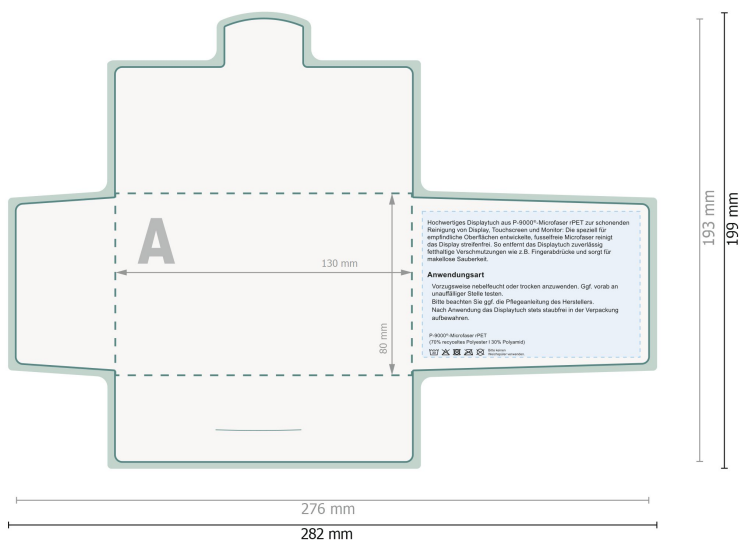

POLYCLEAN rPET Displaytücher, 18 x 15 cm

Papieretui

Bitte hier keine wichtigen Informationen platzieren.

Datenformat (inkl. 3 mm Beschnitt):

28,2 x 19,9 cm

Endformat:

27,6 x 19,3 cm

Beschnitt:

3 mm

Sicherheitsabstand:

6 mm

Abstand der Texte/Informationen zum Rand des Endformats, dies verhindert unerwünschten Anschnitt.

Zeichenerklärung

■ Beschnitt

A Leserichtung

┌─┐ Endformat

Druckdatenhinweise finden Sie unter dem Menüpunkt *Druckdaten* auf www.onlineprinters.lu

POLYCLEAN rPET Displaytücher, 18 x 15 cm

Papieretui

Bitte hier keine wichtigen Informationen platzieren.

Datenformat (inkl. 3 mm Beschnitt):

28,2 x 19,9 cm

Endformat:

27,6 x 19,3 cm

Beschnitt:

3 mm

Sicherheitsabstand:

6 mm

Abstand der Texte/Informationen zum Rand des Endformats, dies verhindert unerwünschten Anschnitt.