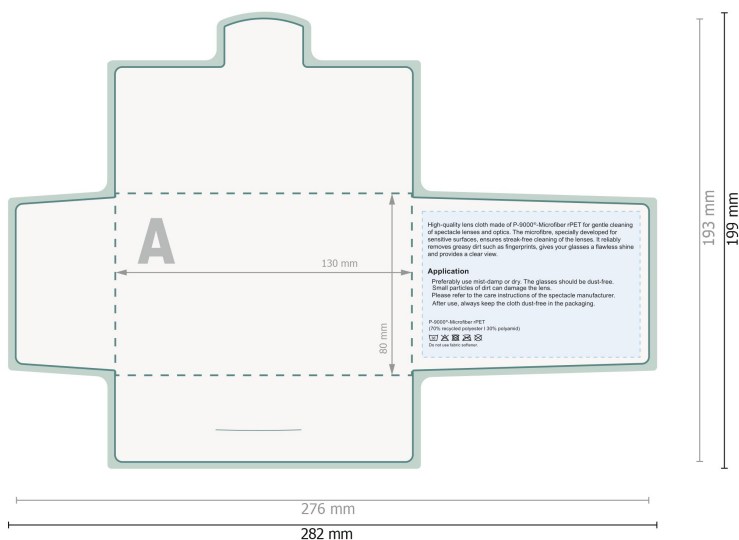

3 mm

Sicherheitsabstand:

6 mm

Abstand der Texte/Informationen zum Rand des Endformats, dies verhindert unerwünschten Anschnitt.

Zeichenerklärung

 Beschnitt

 Leserichtung

 Endformat

 Datenformat

 Rillung/Falzung

Bitte beachten Sie:

Beschnittzugabe und Sicherheitsabstand wie angegeben anlegen.

Hintergrundfarben, Bilder oder Grafiken bis an den Rand des Datenformates anlegen.

Bei der Produktion können durch das Schneiden, Stanzen und Falzen Toleranzen auftreten.

Druckdatenhinweise finden Sie unter dem Menüpunkt *Druckdaten* auf www.onlineprinters.lu

POLYCLEAN rPET Brillenputztücher, 15 x 15 cm

Papieretui

Bitte hier keine wichtigen Informationen platzieren.

Datenformat (inkl. 3 mm Beschnitt):

28,2 x 19,9 cm

Endformat:

27,6 x 19,3 cm

Beschnitt:

3 mm

Sicherheitsabstand:

6 mm

Abstand der Texte/Informationen zum Rand des Endformats, dies verhindert unerwünschten Anschnitt.