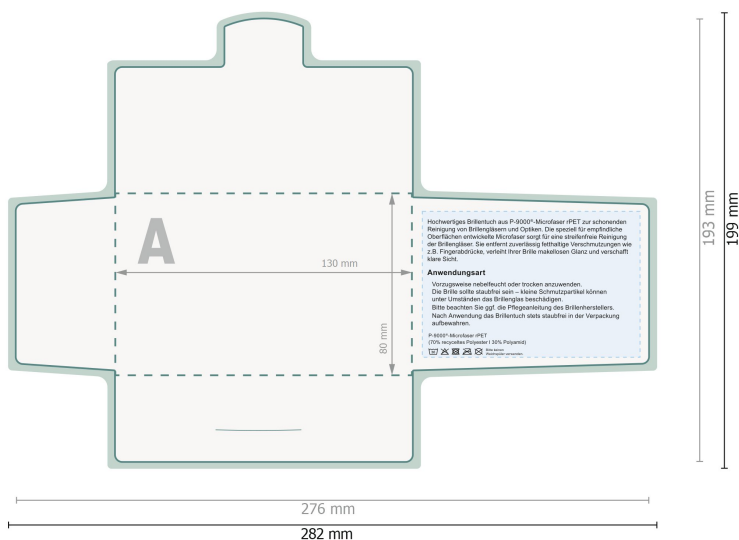

POLYCLEAN rPET Brillenputztücher, 15 x 15 cm

Papieretui

Bitte hier keine wichtigen Informationen platzieren.

Datenformat (inkl. 3 mm Beschnitt):

28,2 x 19,9 cm

Endformat:

27,6 x 19,3 cm

Beschnitt:

3 mm

Sicherheitsabstand:

6 mm

Abstand der Texte/Informationen zum Rand des Endformats, dies verhindert unerwünschten Anschnitt.

Zeichenerklärung

 Beschnitt

 Leserichtung

 Endformat

Druckdatenhinweise finden Sie unter dem Menüpunkt *Druckdaten* auf www.onlineprinters.lu

POLYCLEAN rPET Brillenputztücher, 15 x 15 cm

Papieretui

Bitte hier keine wichtigen Informationen platzieren.

Datenformat (inkl. 3 mm Beschnitt):

28,2 x 19,9 cm

Endformat:

27,6 x 19,3 cm

Beschnitt:

3 mm

Sicherheitsabstand:

6 mm

Abstand der Texte/Informationen zum Rand des Endformats, dies verhindert unerwünschten Anschnitt.