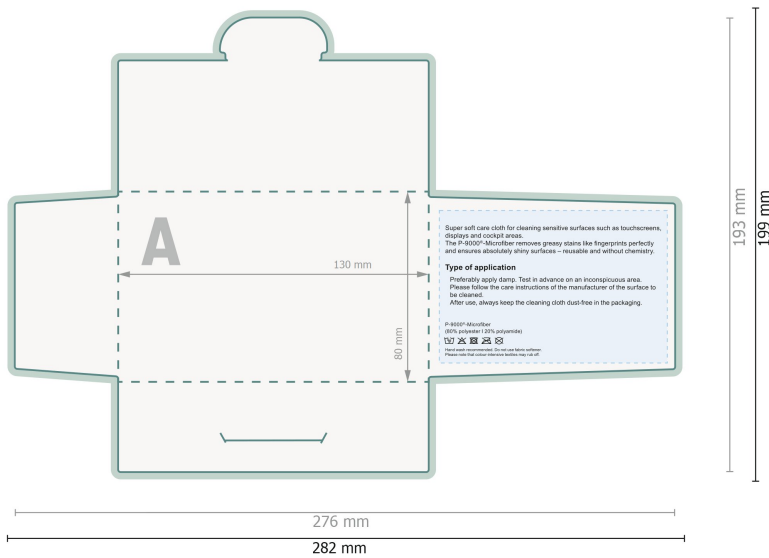

Sicherheitsabstand:
6 mm
Abstand der Texte/Informationen zum Rand des Endformats, dies verhindert unerwünschten Anschnitt.

Zeichenerklärung

-  Beschnitt
-  Leserichtung
-  Endformat
-  Datenformat
-  Rillung/Falzung

Bitte beachten Sie:

Beschnittzugabe und Sicherheitsabstand wie angegeben anlegen.

Hintergrundfarben, Bilder oder Grafiken bis an den Rand des Datenformates anlegen.

Bei der Produktion können durch das Schneiden, Stanzen und Falzen Toleranzen auftreten.

Druckdatenhinweise finden Sie unter dem Menüpunkt *Druckdaten* auf www.onlineprinters.lu

POLYCLEAN Microfaser-Prägetücher, 20 x 20 cm grau, Papieretui

Bitte hier keine wichtigen Informationen platzieren.

Datenformat (inkl. 3 mm Beschnitt):
28,2 x 19,9 cm

Endformat:
27,6 x 19,3 cm

Beschnitt:
3 mm

Sicherheitsabstand:
6 mm

Abstand der Texte/Informationen zum Rand des Endformats, dies verhindert unerwünschten Anschnitt.