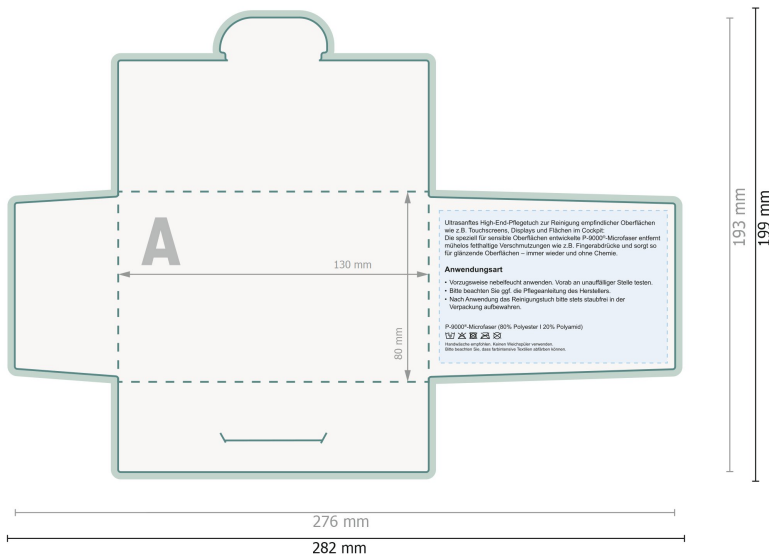

POLYCLEAN Microfaser-Prägetücher, 20 x 20 cm grau, Papieretui

Bitte hier keine wichtigen Informationen platzieren.

Datenformat (inkl. 3 mm Beschnitt):
28,2 x 19,9 cm

Endformat:
27,6 x 19,3 cm

Beschnitt:
3 mm

Sicherheitsabstand:
6 mm
Abstand der Texte/Informationen zum Rand des Endformats, dies verhindert unerwünschten Anschnitt.

Zeichenerklärung

-  Beschnitt
-  Leserichtung
-  Endformat
-  Datenformat
-  Rillung/Falzung

Bitte beachten Sie:

Beschnittzugabe und Sicherheitsabstand wie angegeben anlegen.

Hintergrundfarben, Bilder oder Grafiken bis an den Rand des Datenformates anlegen.

Bei der Produktion können durch das Schneiden, Stanzen und Falzen Toleranzen auftreten.

Datenformat (inkl. 3 mm Beschnitt):
28,2 x 19,9 cm

Endformat:
27,6 x 19,3 cm

Beschnitt:
3 mm

Sicherheitsabstand:
6 mm

Abstand der Texte/Informationen zum Rand des Endformats, dies verhindert unerwünschten Anschnitt.