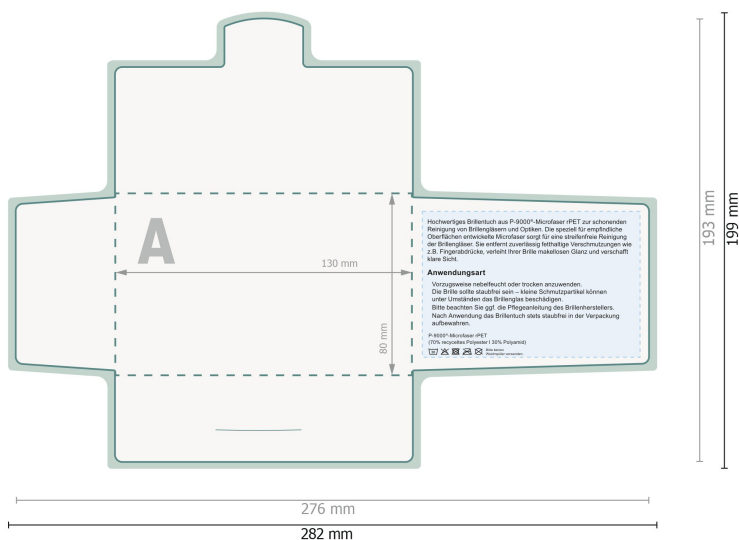

POLYCLEAN rPET Brillenputztücher, 18 x 15 cm

Papieretui

Bitte hier keine wichtigen Informationen platzieren.

Datenformat (inkl. 3 mm Beschnitt):

28,2 x 19,9 cm

Endformat:

27,6 x 19,3 cm

Beschnitt:

3 mm

Sicherheitsabstand:

6 mm

Abstand der Texte/Informationen zum Rand des Endformats, dies verhindert unerwünschten Anschnitt.

Zeichenerklärung

Beschnitt

Leserichtung

Endformat

Datenformat

Rillung/Falzung

Bitte beachten Sie:

Beschnittzugabe und Sicherheitsabstand wie angegeben anlegen.

Hintergrundfarben, Bilder oder Grafiken bis an den Rand des Datenformates anlegen.

Bei der Produktion können durch das Schneiden, Stanzen und Falzen Toleranzen auftreten.

Druckdatenhinweise finden Sie unter dem Menüpunkt *Druckdaten* auf www.onlineprinters.lu