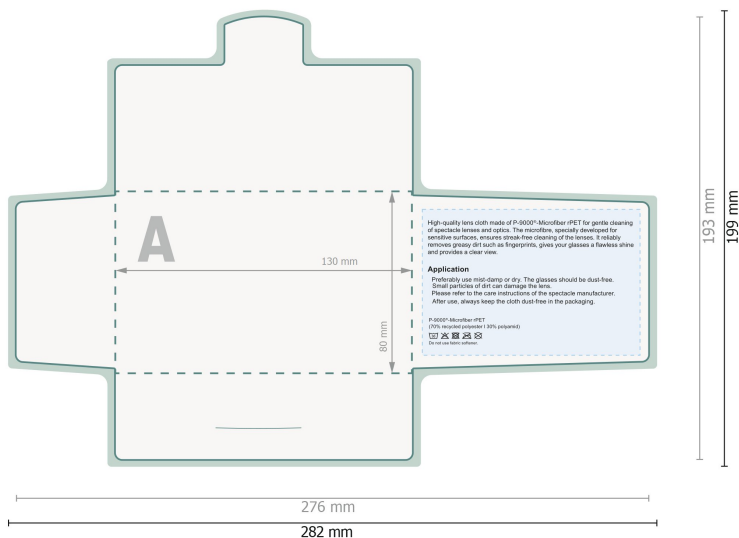

POLYCLEAN rPET Brillenputztücher, 18 x 15 cm

Papieretui

Bitte hier keine wichtigen Informationen platzieren.

Datenformat (inkl. 3 mm Beschnitt):

28,2 x 19,9 cm

Endformat:

27,6 x 19,3 cm

Beschnitt:

3 mm

Sicherheitsabstand:

6 mm

Abstand der Texte/Informationen zum Rand des Endformats, dies verhindert unerwünschten Anschnitt.

Zeichenerklärung

Beschnitt

Leserichtung

Endformat

Datenformat

Rillung/Falzung

Bitte beachten Sie:

Beschnittzugabe und Sicherheitsabstand wie angegeben anlegen.

Hintergrundfarben, Bilder oder Grafiken bis an den Rand des Datenformates anlegen.

Bei der Produktion können durch das Schneiden, Stanzen und Falzen Toleranzen auftreten.

Druckdatenhinweise finden Sie unter dem Menüpunkt *Druckdaten* auf www.onlineprinters.lu