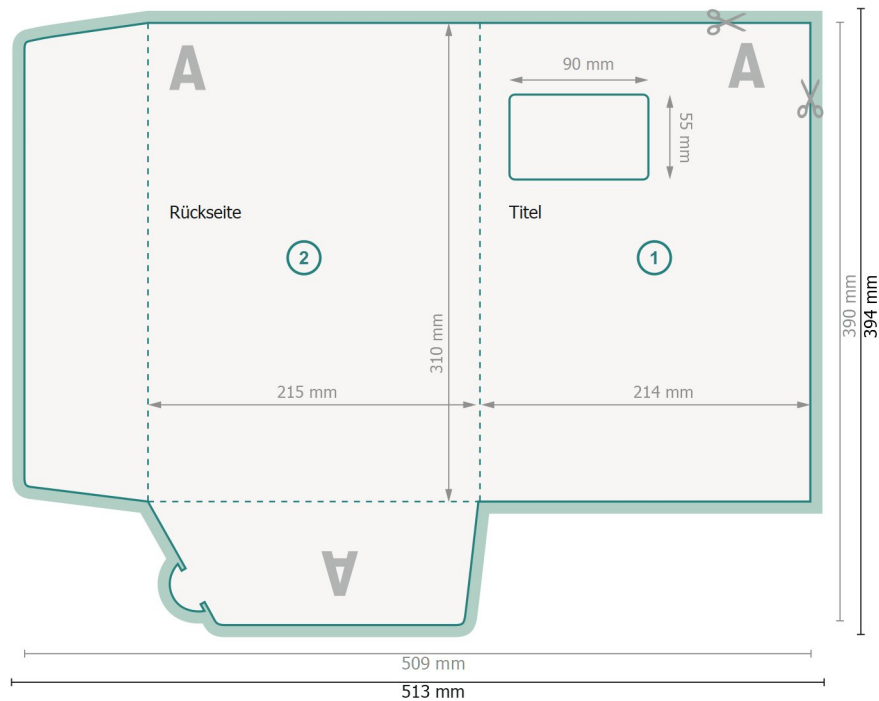

Mappen mit Laschen, A4

#12 (Hochformat)

Außenseite

Datenformat (inkl. 2 mm Beschnitt):

51,3 x 39,4 cm

Endformat:

50,9 x 39 cm

Endformat (geschlossen):

21,5 x 31 cm

Beschnitt:

2 mm

Sicherheitsabstand:

4 mm

Abstand der Texte/Informationen zum Rand des Endformats, dies verhindert unerwünschten Anschnitt.

Zeichenerklärung

 Beschnitt

 Leserichtung

 Endformat

 Datenformat

 Hier wird geschnitten/gestanzt

 Rillung/Falzung

Bitte beachten Sie:

Beschnittzugabe und Sicherheitsabstand wie angegeben anlegen.

Hintergrundfarben, Bilder oder Grafiken bis an den Rand des Datenformates anlegen.