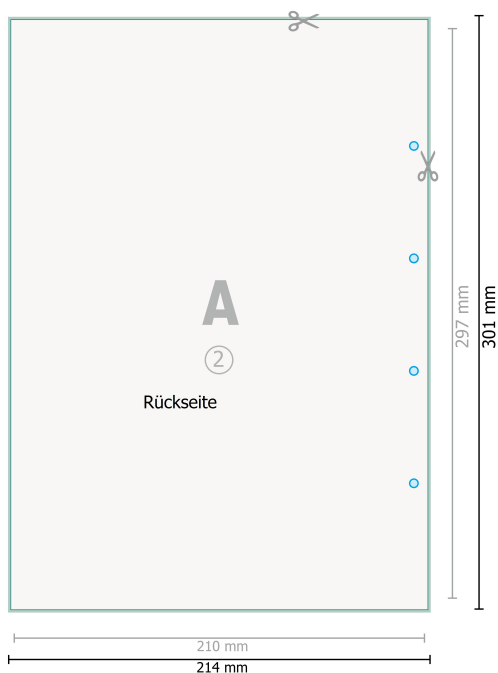

Schreibblöcke Exklusiv, A4, beidseitig

● Bohrung optional

Datenformat (inkl. 2 mm Beschnitt):

21,4 x 30,1 cm

Beschnitt:

2 mm

Endformat:

21 x 29,7 cm

Sicherheitsabstand:

4 mm

Abstand der Texte/Informationen zum Rand des Endformats, dies verhindert unerwünschten Anschnitt.

Zeichenerklärung

■ Beschnitt

A Leserichtung

— Endformat

— Datenformat