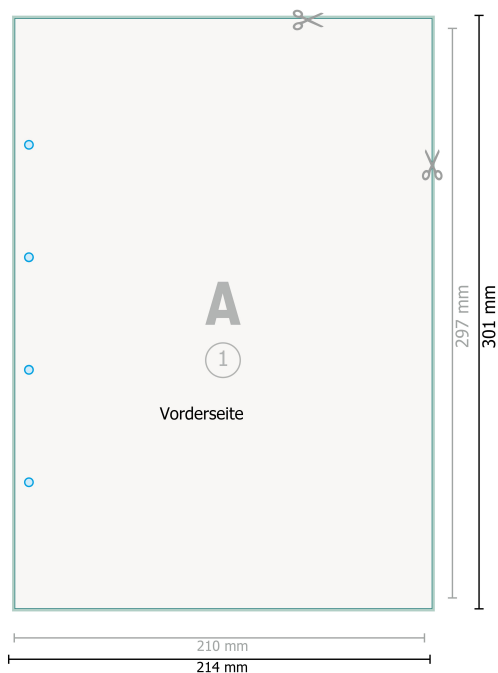

Schreibblöcke Exklusiv, A4, beidseitig

● Bohrung optional

Datenformat (inkl. 2 mm Beschnitt):

21,4 x 30,1 cm

Beschnitt:

2 mm

Endformat:

21 x 29,7 cm

Sicherheitsabstand:

4 mm

Abstand der Texte/Informationen zum Rand des Endformats, dies verhindert unerwünschten Anschnitt.

Zeichenerklärung

■ Beschnitt

A Leserichtung

— Endformat

— Datenformat

Bitte beachten Sie:

Beschnittzugabe und Sicherheitsabstand wie angegeben anlegen.

Hintergrundfarben, Bilder oder Grafiken bis an den Rand des Datenformates anlegen.

Bei der Produktion können durch das Schneiden, Stanzen und Falzen Toleranzen auftreten.