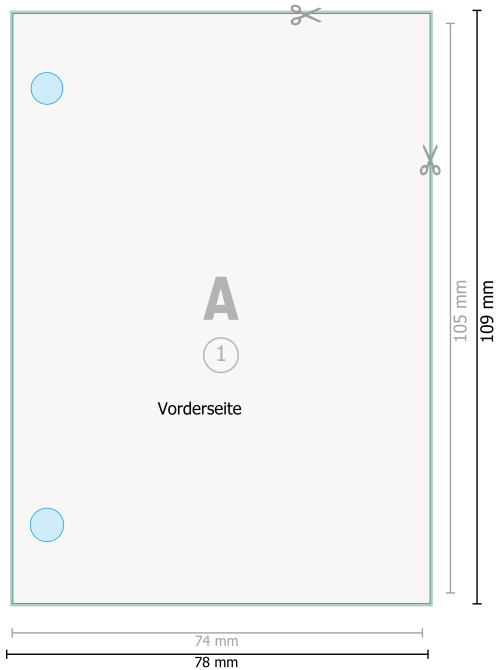

# Schreibblöcke Exklusiv, A7, beidseitig

● Bohrung optional

**Datenformat (inkl. 2 mm Beschnitt):**  
7,8 x 10,9 cm

**Beschnitt:**  
2 mm

**Endformat:**  
7,4 x 10,5 cm

**Sicherheitsabstand:**  
4 mm  
Abstand der Texte/Informationen zum Rand des Endformats, dies verhindert unerwünschten Anschnitt.

## Zeichenerklärung

 Beschnitt

 Leserichtung

 Endformat

 Datenformat

## Bitte beachten Sie:

Beschnittzugabe und Sicherheitsabstand wie angegeben anlegen.

Hintergrundfarben, Bilder oder Grafiken bis an den Rand des Datenformates anlegen.

Bei der Produktion können durch das Schneiden, Stanzen und Falzen Toleranzen auftreten.