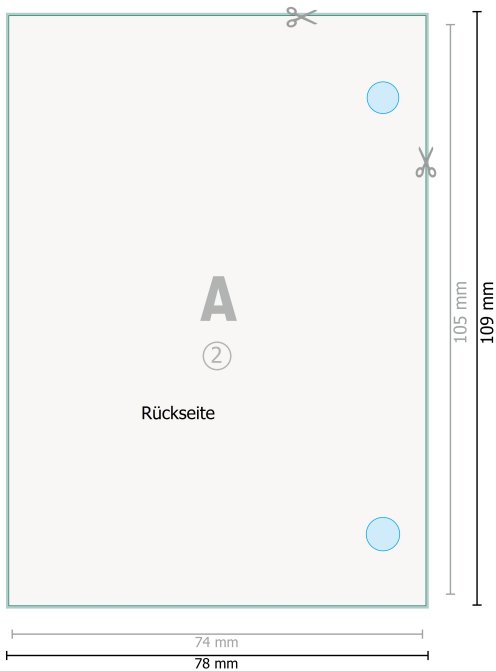

# Schreibblöcke Exklusiv, A7, beidseitig

● Bohrung optional

**Datenformat (inkl. 2 mm Beschnitt):**  
7,8 x 10,9 cm

**Beschnitt:**  
2 mm

**Endformat:**  
7,4 x 10,5 cm

**Sicherheitsabstand:**  
4 mm  
Abstand der Texte/Informationen zum Rand des Endformats, dies verhindert unerwünschten Anschnitt.

## Zeichenerklärung

 Beschnitt

 Leserichtung

 Endformat

 Datenformat