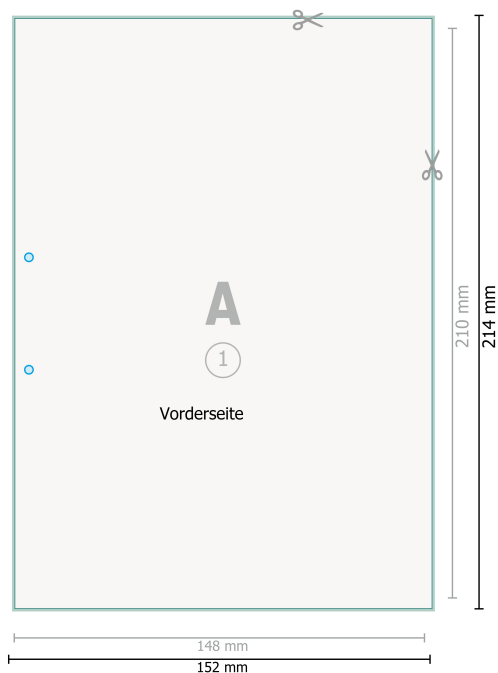

Schreibblöcke Exklusiv, A5, beidseitig

 Bohrung optional

Datenformat (inkl. 2 mm Beschnitt):
15,2 x 21,4 cm

Beschnitt:
2 mm

Endformat:
14,8 x 21 cm

Sicherheitsabstand:
4 mm
Abstand der Texte/Informationen zum Rand des Endformats, dies verhindert unerwünschten Anschnitt.

Zeichenerklärung

-  Beschnitt
-  Leserichtung
-  Endformat
-  Datenformat

Bitte beachten Sie:

Beschnittzugabe und Sicherheitsabstand wie angegeben anlegen.

Hintergrundfarben, Bilder oder Grafiken bis an den Rand des Datenformates anlegen.