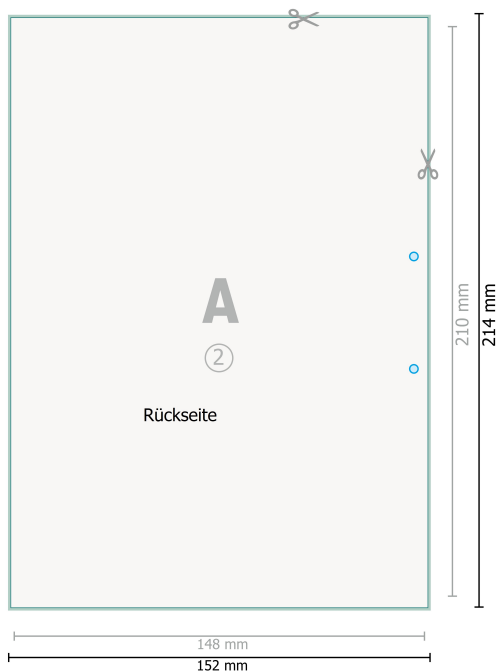

Schreibblöcke Exklusiv, A5, beidseitig

 Bohrung optional

Datenformat (inkl. 2 mm Beschnitt):
15,2 x 21,4 cm

Beschnitt:
2 mm

Endformat:
14,8 x 21 cm

Sicherheitsabstand:
4 mm
Abstand der Texte/Informationen zum Rand des Endformats, dies verhindert unerwünschten Anschnitt.

Zeichenerklärung

-  Beschnitt
-  Leserichtung
-  Endformat
-  Datenformat

Bitte beachten Sie:

Beschnittzugabe und Sicherheitsabstand wie angegeben anlegen.

Hintergrundfarben, Bilder oder Grafiken bis an den Rand des Datenformates anlegen.