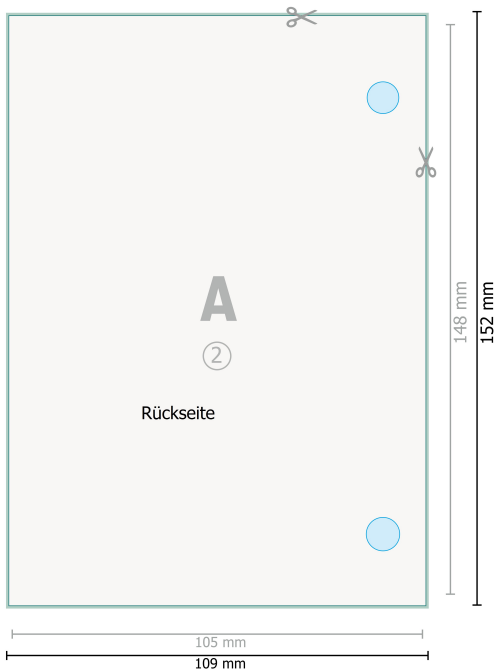

# Schreibblöcke Exklusiv, A6, beidseitig

 Bohrung optional

**Datenformat (inkl. 2 mm Beschnitt):**  
10,9 x 15,2 cm

**Beschnitt:**  
2 mm

**Endformat:**  
10,5 x 14,8 cm

**Sicherheitsabstand:**  
4 mm  
Abstand der Texte/Informationen zum Rand des Endformats, dies verhindert unerwünschten Anschnitt.

## Zeichenerklärung

 Beschnitt

 Leserichtung

 Endformat

 Datenformat