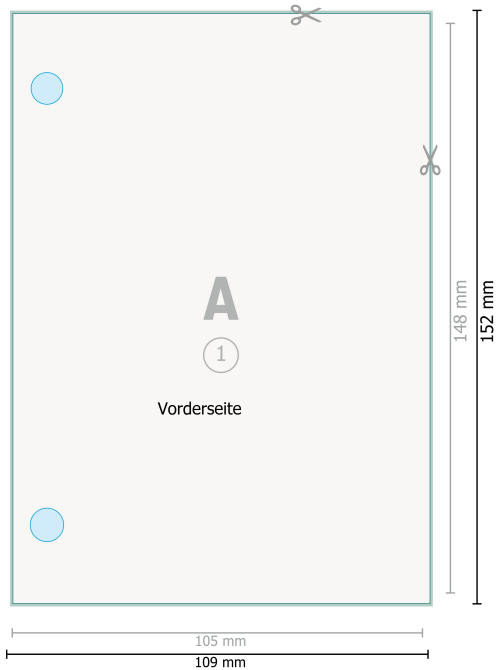

# Schreibblöcke Exklusiv, A6, beidseitig

 Bohrung optional

**Datenformat (inkl. 2 mm Beschnitt):**  
10,9 x 15,2 cm

**Beschnitt:**  
2 mm

**Endformat:**  
10,5 x 14,8 cm

**Sicherheitsabstand:**  
4 mm  
Abstand der Texte/Informationen zum Rand des Endformats, dies verhindert unerwünschten Anschnitt.

## Zeichenerklärung

 Beschnitt

 Leserichtung

 Endformat

 Datenformat

## Bitte beachten Sie:

Beschnittzugabe und Sicherheitsabstand wie angegeben anlegen.

Hintergrundfarben, Bilder oder Grafiken bis an den Rand des Datenformates anlegen.

Bei der Produktion können durch das Schneiden, Stanzen und Falzen Toleranzen auftreten.