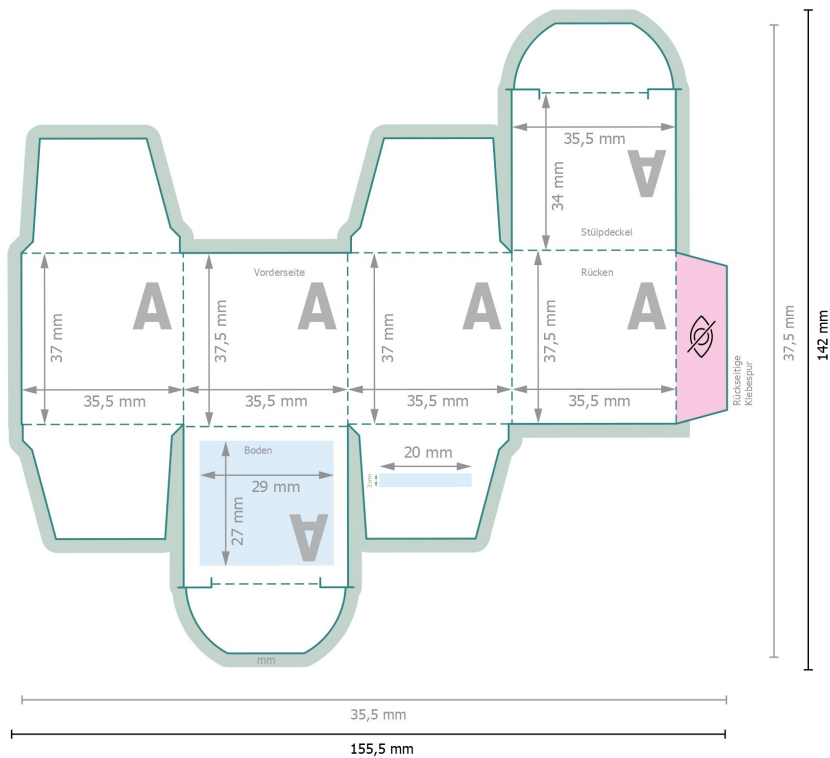

# Mini Promo-Würfel

**Datenformat:**  
15,55 x 14,2 cm

**Endformat (geschlossen):**  
3,6 x 3,8 cm

**Sicherheitsabstand:**  
4 mm  
Abstand der Texte/Informationen zum Rand des Endformats, dies verhindert unerwünschten Anschnitt.

■ Bereich für Inhaltsangaben.

## Zeichenerklärung

-  Beschnitt
-  Leserichtung
-  Endformat
-  Datenformat
-  Nicht sichtbar

## Bitte beachten Sie:

Beschnittzugabe und Sicherheitsabstand wie angegeben anlegen.

Hintergrundfarben, Bilder oder Grafiken bis an den Rand des Datenformates anlegen.

Bei der Produktion können durch das Schneiden, Stanzen und Falzen Toleranzen auftreten.