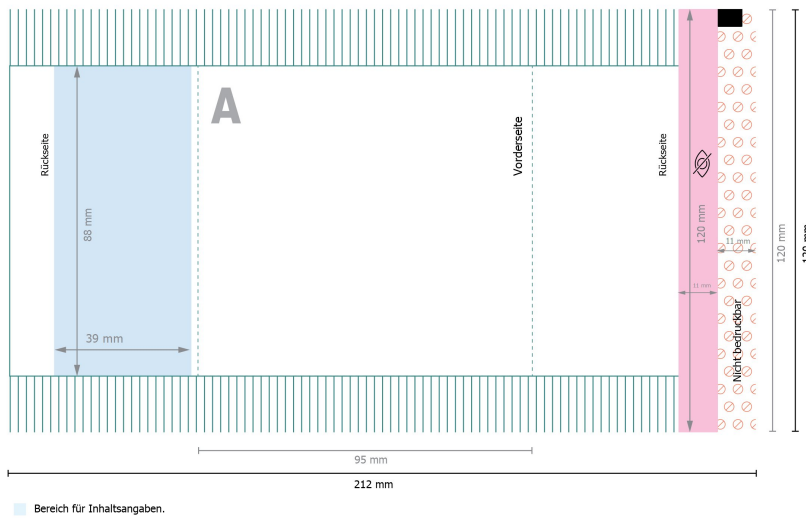

Knabbergebäck

Brezeln

Datenformat:

21,2 x 12 cm

Endformat (geschlossen):

9,5 x 12 cm

Sicherheitsabstand:

4 mm

Abstand der Texte/Informationen zum Rand des Endformats, dies verhindert unerwünschten Anschnitt.

Zeichenerklärung

A Leserichtung

— Endformat

— Datenformat

⊘ Nicht bedruckbar

⊘ Nicht sichtbar

Bitte beachten Sie:

Beschnittzugabe und Sicherheitsabstand wie angegeben anlegen.

Hintergrundfarben, Bilder oder Grafiken bis an den Rand des Datenformates anlegen.

Bei der Produktion können durch das Schneiden, Stanzen und Falzen Toleranzen auftreten.