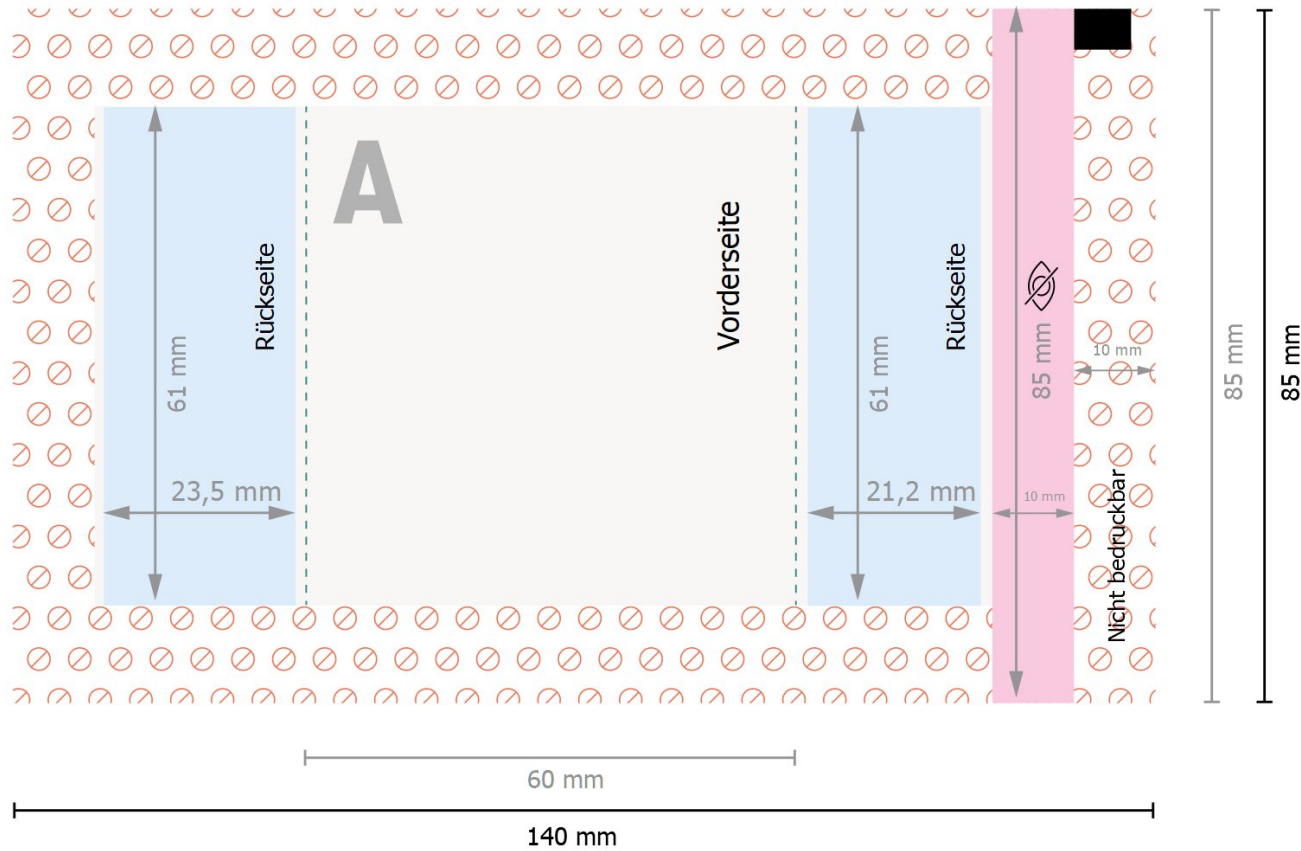

Fruchtgummis, 10 g pro Tütchen
Gummibärchen, 10 g pro Tütchen

 Bereich für Inhaltsangaben.

Datenformat:
14 x 8,5 cm

Endformat (geschlossen):
6 x 8,5 cm

Sicherheitsabstand:
4 mm
Abstand der Texte/Informationen zum Rand des Endformats, dies verhindert unerwünschten Anschnitt.

Zeichenerklärung

 Leserichtung

 Endformat

 Datenformat

 Nicht bedruckbar

 Nicht sichtbar

Bitte beachten Sie:

Beschnittzugabe und Sicherheitsabstand wie angegeben anlegen.

Hintergrundfarben, Bilder oder Grafiken bis an den Rand des Datenformates anlegen.

Bei der Produktion können durch das Schneiden, Stanzen und Falzen Toleranzen auftreten.

Druckdatenhinweise finden Sie unter dem Menüpunkt *Druckdaten* auf www.onlineprinters.lu