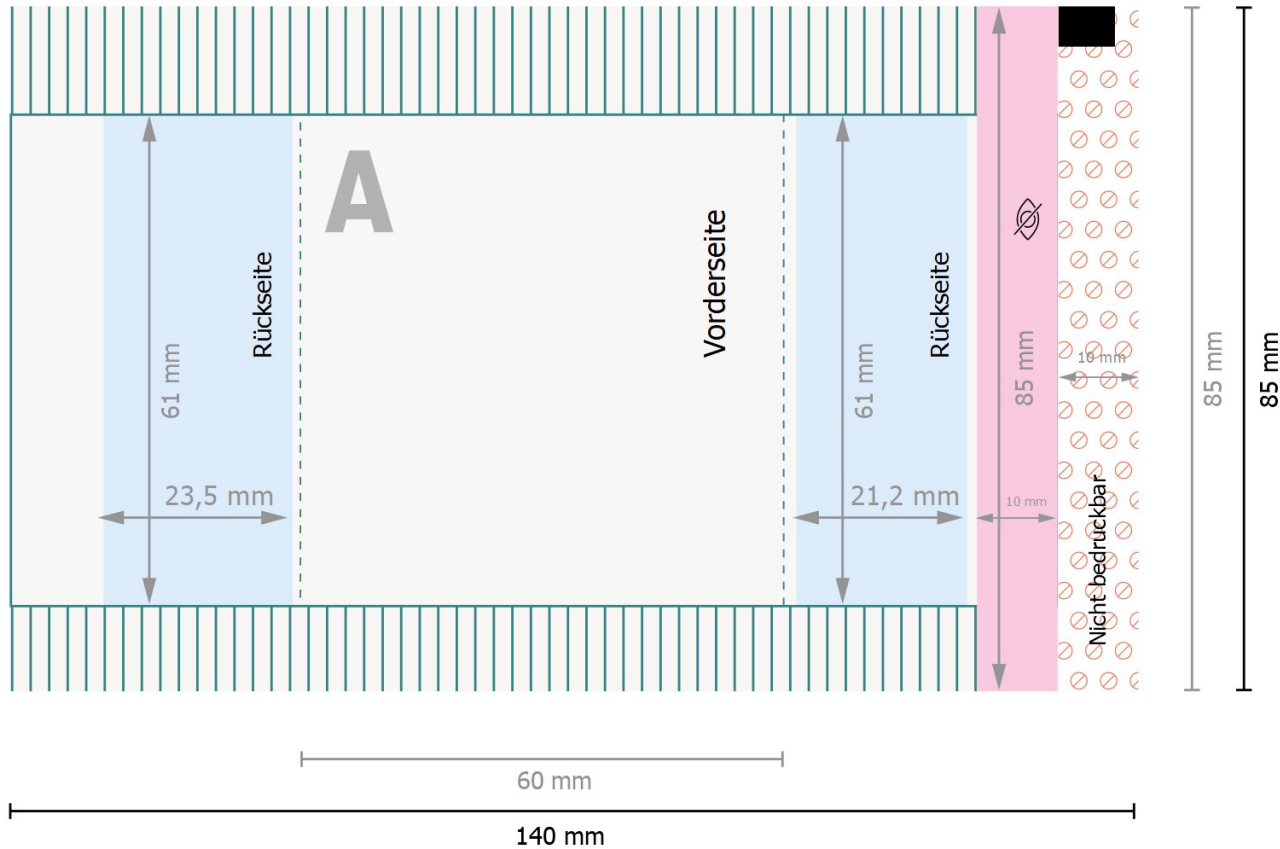

Fruchtgummis, 10 g pro Tütchen  
 Gummibärchen, 10 g pro Tütchen

 Bereich für Inhaltsangaben.

**Datenformat:**  
 14 x 8,5 cm

**Endformat (geschlossen):**  
 6 x 8,5 cm

**Sicherheitsabstand:**  
 4 mm  
 Abstand der Texte/Informationen zum Rand des Endformats, dies verhindert unerwünschten Anschnitt.

**Zeichenerklärung**

 Leserichtung

 Endformat

 Datenformat

 Nicht bedruckbar

 Nicht sichtbar

**Bitte beachten Sie:**

Beschnittzugabe und Sicherheitsabstand wie angegeben anlegen.

Hintergrundfarben, Bilder oder Grafiken bis an den Rand des Datenformates anlegen.

Bei der Produktion können durch das Schneiden, Stanzen und Falzen Toleranzen auftreten.

Druckdatenhinweise finden Sie unter dem Menüpunkt *Druckdaten* auf [www.onlineprinters.lu](http://www.onlineprinters.lu)