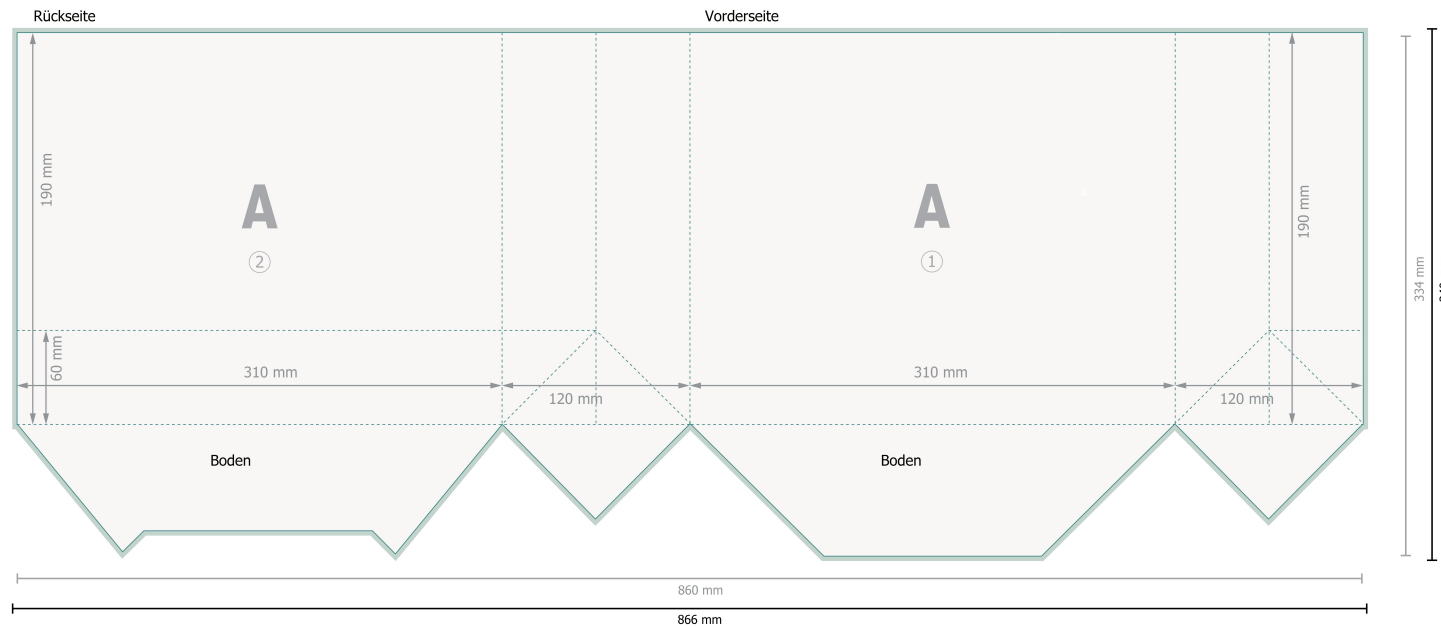

Papierkordel-Taschen STANDARD, 31 x 25 x 12 cm

Datenformat (inkl. 3 mm Beschnitt):
86,6 x 34 cm

Endformat:
86 x 33,4 cm

Endformat (geschlossen):
31 x 25 cm

Sicherheitsabstand:
5 mm
Abstand der Texte/Informationen zum Rand des Endformats, dies verhindert unerwünschten Anschnitt.

Beschnittzugabe und Sicherheitsabstand wie angegeben anlegen.

Hintergrundfarben, Bilder oder Grafiken bis an den Rand des Datenformates anlegen.

Bei der Produktion können durch das Schneiden, Stanzen und Falzen Toleranzen auftreten.