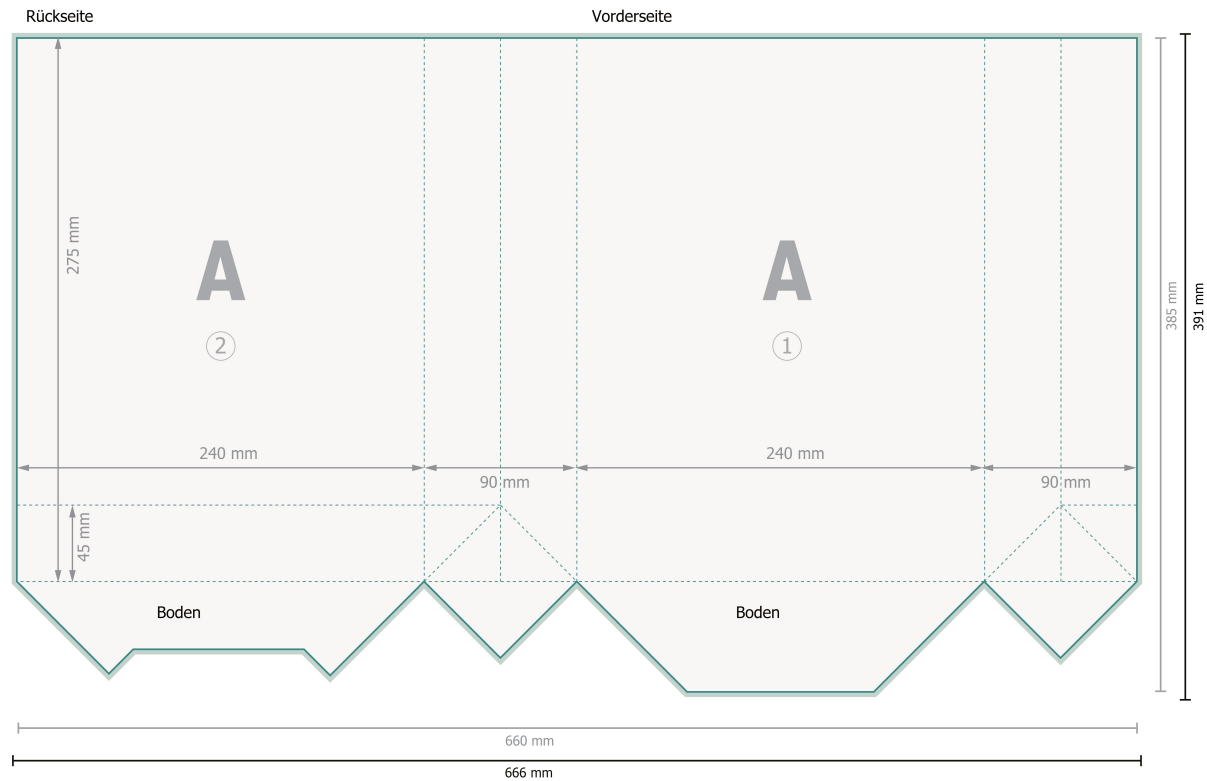

Papierkordel-Taschen STANDARD, 24 x 32 x 9 cm

Datenformat (inkl. 3 mm Beschnitt):
66,6 x 39,1 cm

Endformat:
66 x 38,5 cm

Endformat (geschlossen):
24 x 32 cm

Sicherheitsabstand:
5 mm
Abstand der Texte/Informationen zum Rand des Endformats, dies verhindert unerwünschten Anschnitt.

Beschnittzugabe und Sicherheitsabstand wie angegeben anlegen.

Hintergrundfarben, Bilder oder Grafiken bis an den Rand des Datenformates anlegen.

Bei der Produktion können durch das Schneiden, Stanzen und Falzen Toleranzen auftreten.