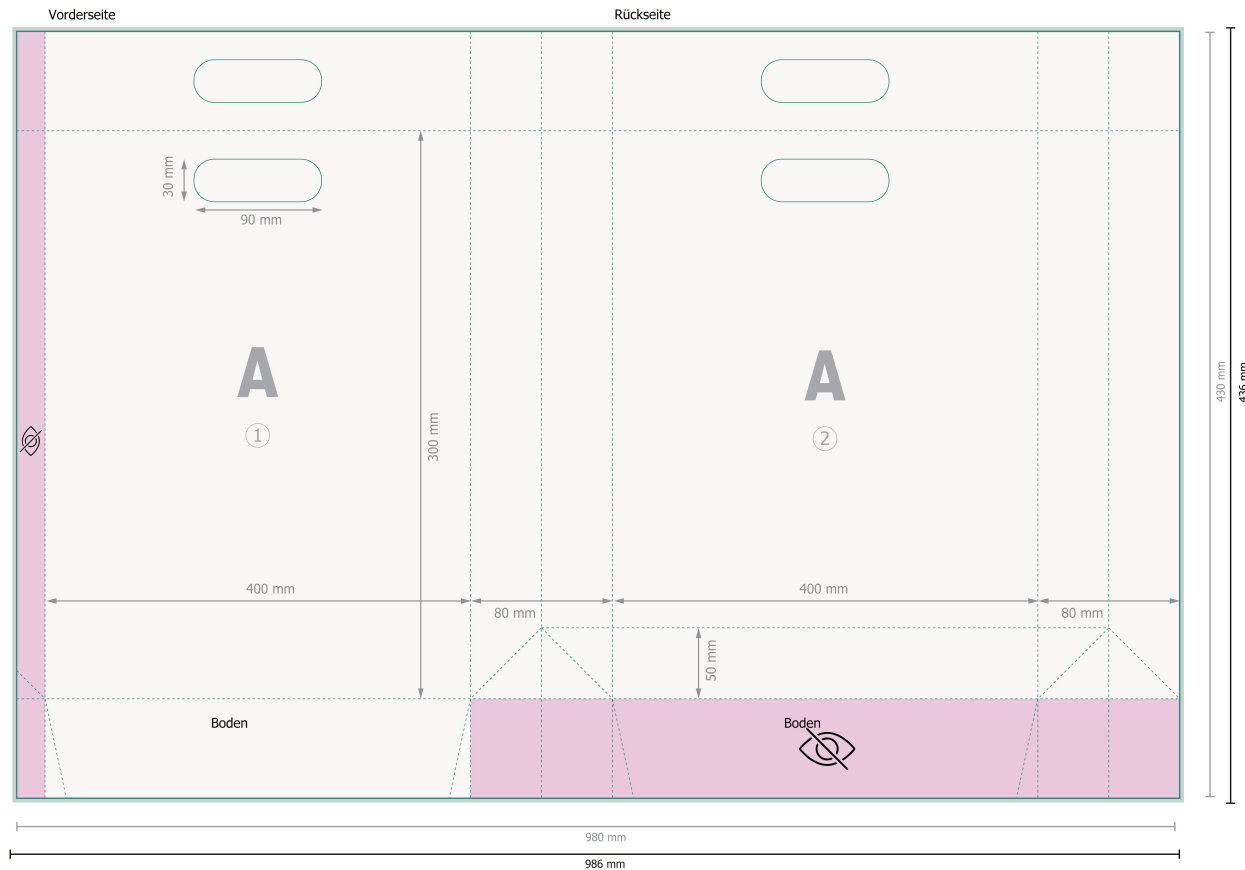

Grifflochtaschen Naturpapier, 40 x 30 x 8 cm,

Bitte entfernen Sie die Stanzkontur aus der Downloadvorlage, bevor Sie Ihre Druckdaten generieren.
Bitte verdeutlichen Sie uns den Stand der Stanzkontur anhand einer zweiten Datei (Ansichtsdatei).

Bitte beachten Sie:

Beschnittzugabe und Sicherheitsabstand wie angegeben anlegen.

Hintergrundfarben, Bilder oder Grafiken bis an den Rand des Datenformates anlegen.

Bei der Produktion können durch das Schneiden, Stanzen und Falzen Toleranzen auftreten.

Druckdatenhinweise finden Sie unter dem Menüpunkt *Druckdaten* auf www.onlineprinters.lu

Datenformat (inkl. 3 mm Beschnitt):

98,6 x 43,6 cm

Endformat:

98 x 43 cm

Endformat (geschlossen):

40 x 30 cm

Sicherheitsabstand:

5 mm

Abstand der Texte/Informationen zum Rand des Endformats, dies verhindert unerwünschten Anschnitt.

Zeichenerklärung

 Beschnitt

 Leserichtung

 Endformat

 Datenformat

 Nicht sichtbar