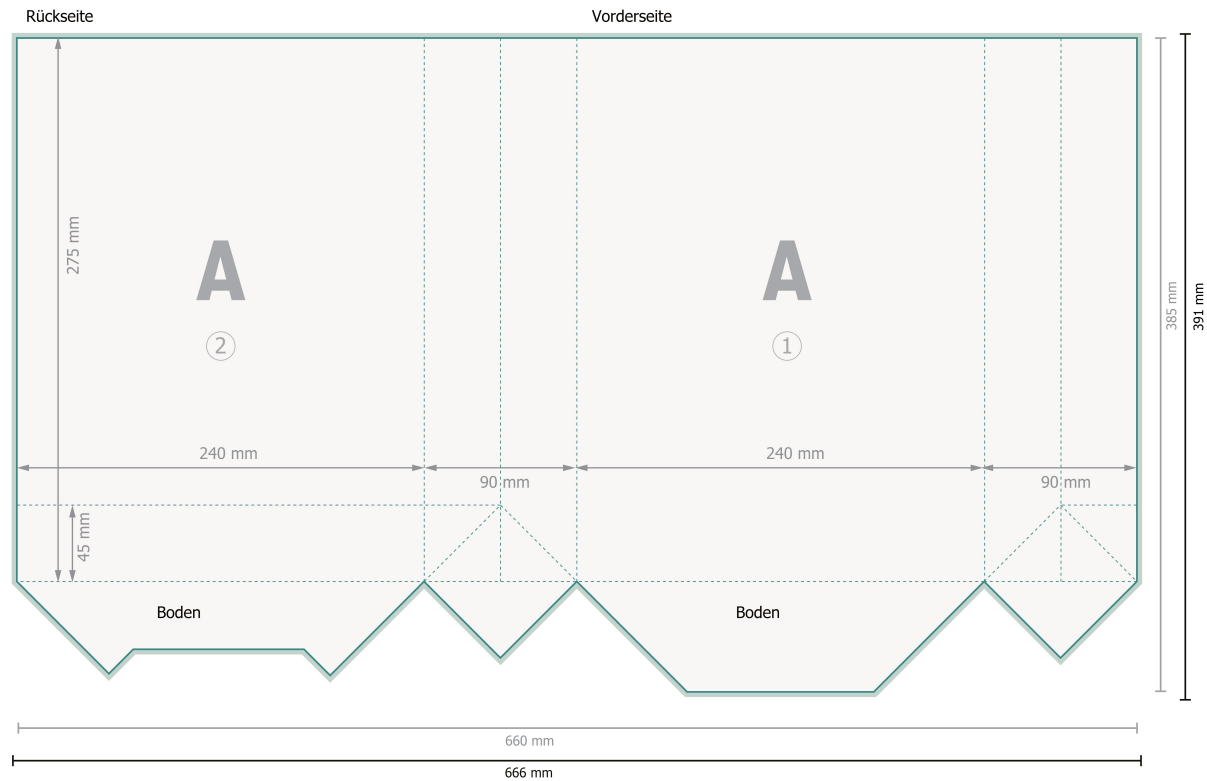

Papierkordel-Taschen CLASSIC, 24 x 32 x 9 cm

Datenformat (inkl. 3 mm Beschnitt):
66,6 x 39,1 cm

Endformat:
66 x 38,5 cm

Endformat (geschlossen):
24 x 32 cm

Sicherheitsabstand:
5 mm
Abstand der Texte/Informationen zum Rand des Endformats, dies verhindert unerwünschten Anschnitt.

Beschnittzugabe und Sicherheitsabstand wie angegeben anlegen.

Hintergrundfarben, Bilder oder Grafiken bis an den Rand des Datenformates anlegen.

Bei der Produktion können durch das Schneiden, Stanzen und Falzen Toleranzen auftreten.