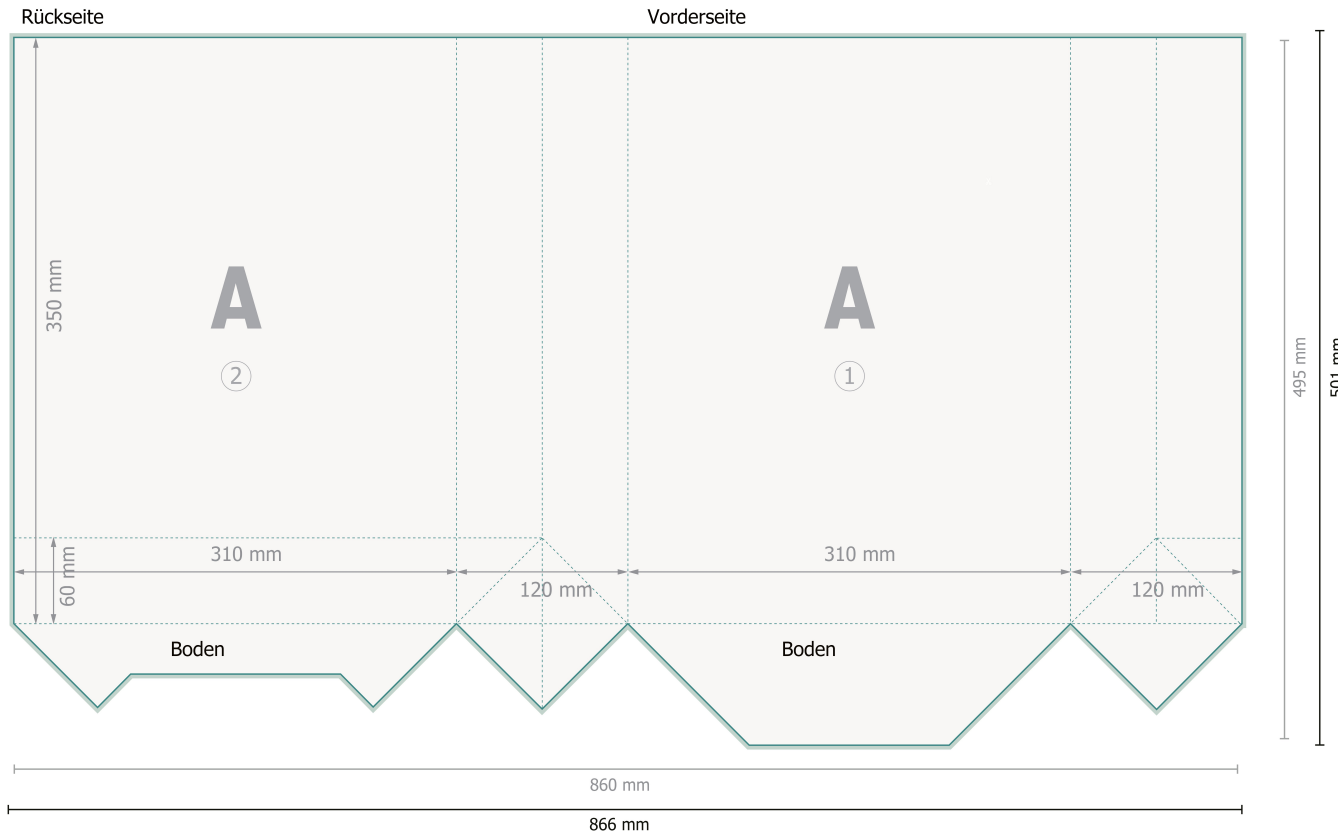

# Papierkordel-Taschen CLASSIC, 31 x 41 x 12 cm

**Datenformat (inkl. 3 mm Beschnitt):**

86,6 x 50,1 cm

**Endformat:**

86 x 49,5 cm

**Endformat (geschlossen):**

31 x 41 cm

**Sicherheitsabstand:**

5 mm

Abstand der Texte/Informationen zum Rand des Endformats, dies verhindert unerwünschten Anschnitt.

Bitte entfernen Sie die Stanzkontur aus der Downloadvorlage, bevor Sie Ihre Druckdaten generieren.  
Bitte verdeutlichen Sie uns den Stand der Stanzkontur anhand einer zweiten Datei (Ansichtsdatei).

## Zeichenerklärung

 Beschnitt

 Leserichtung

 Endformat

 Datenformat