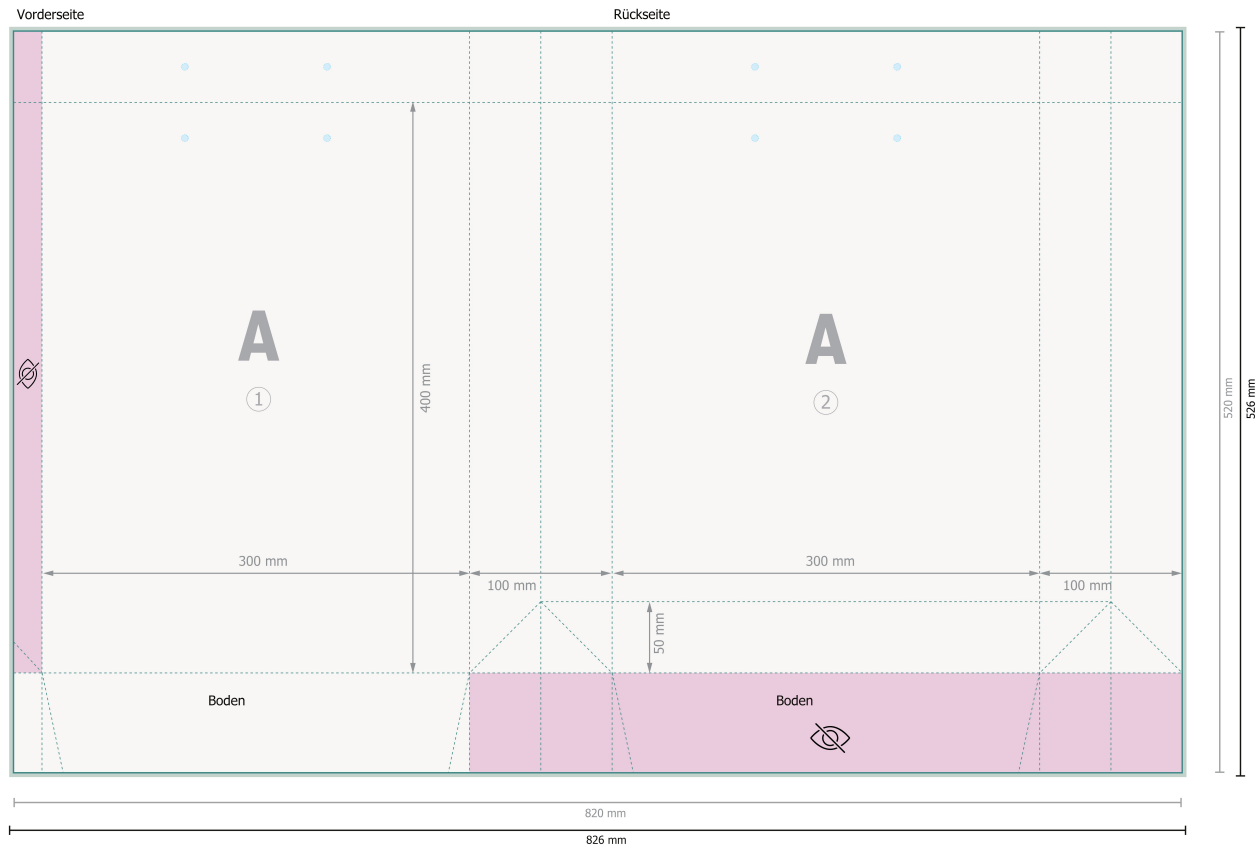

Stoffkordel-Taschen CLASSIC, 30 x 40 x 10 cm

Bitte entfernen Sie die Stanzkontur aus der Downloadvorlage, bevor Sie Ihre Druckdaten generieren.
Bitte verdeutlichen Sie uns den Stand der Stanzkontur anhand einer zweiten Datei (Ansichtsdatei).

Datenformat (inkl. 3 mm Beschnitt):
82,6 x 52,6 cm

Endformat:
82 x 52 cm

Endformat (geschlossen):
30 x 40 cm

Sicherheitsabstand:
5 mm
Abstand der Texte/Informationen zum Rand des Endformats, dies verhindert unerwünschten Anschnitt.

Zeichenerklärung

 Beschnitt

 Leserichtung

 Endformat

 Datenformat

 Nicht sichtbar

Bitte beachten Sie:

Beschnittzugabe und Sicherheitsabstand wie angegeben anlegen.

Hintergrundfarben, Bilder oder Grafiken bis an den Rand des Datenformates anlegen.

Bei der Produktion können durch das Schneiden, Stanzen und Falzen Toleranzen auftreten.

Druckdatenhinweise finden Sie unter dem Menüpunkt *Druckdaten* auf www.onlineprinters.lu