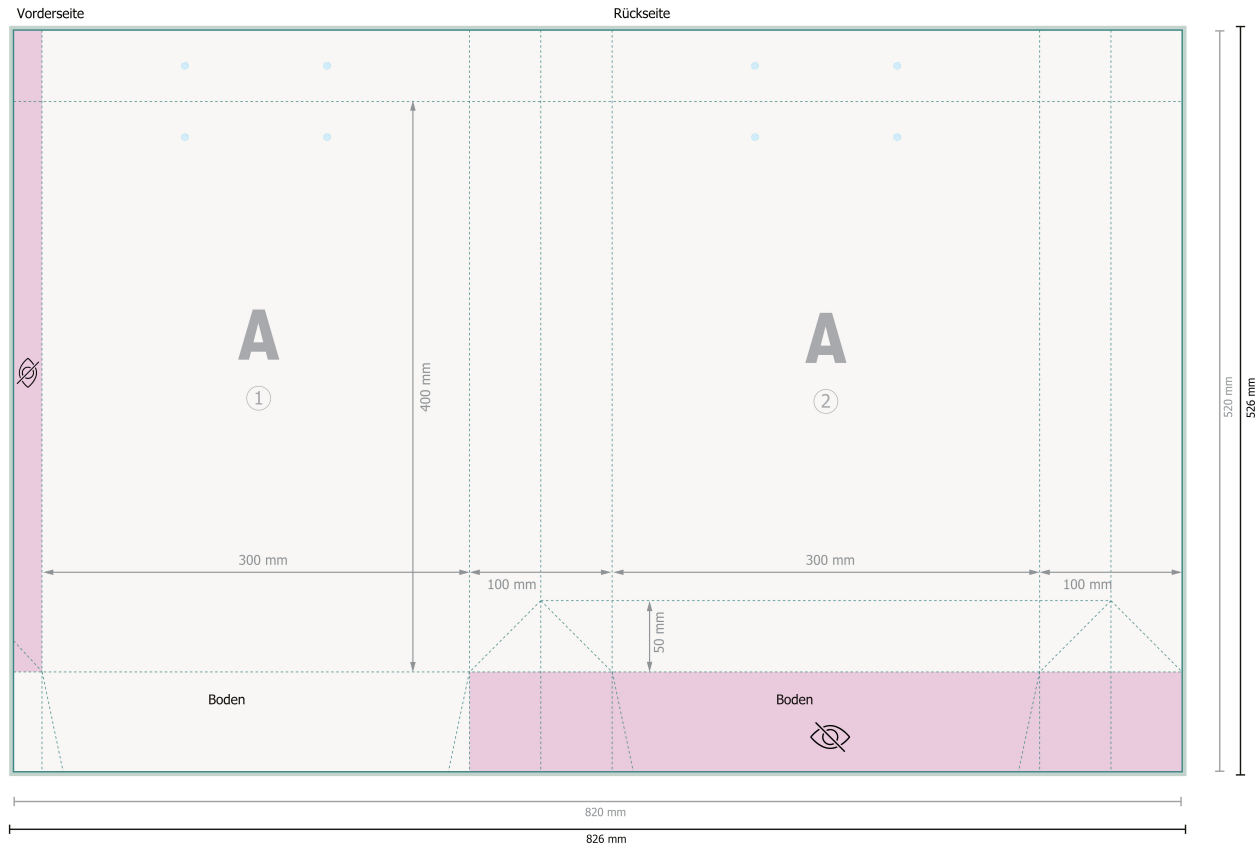

Stoffkordel-Tasche Naturpapier, 30 x 40 x 10 cm

Bitte entfernen Sie die Stanzkontur aus der Downloadvorlage, bevor Sie Ihre Druckdaten generieren.
Bitte verdeutlichen Sie uns den Stand der Stanzkontur anhand einer zweiten Datei (Ansichtsdatei).

Datenformat (inkl. 3 mm Beschnitt):
82,6 x 52,6 cm

Endformat:
82 x 52 cm

Endformat (geschlossen):
30 x 40 cm

Sicherheitsabstand:
5 mm
Abstand der Texte/Informationen zum Rand des Endformats, dies verhindert unerwünschten Anschnitt.

Zeichenerklärung

 Beschnitt

 Leserichtung

 Endformat

 Datenformat

 Nicht sichtbar

Bitte beachten Sie:

Beschnittzugabe und Sicherheitsabstand wie angegeben anlegen.

Hintergrundfarben, Bilder oder Grafiken bis an den Rand des Datenformates anlegen.

Bei der Produktion können durch das Schneiden, Stanzen und Falzen Toleranzen auftreten.

Druckdatenhinweise finden Sie unter dem Menüpunkt *Druckdaten* auf www.onlineprinters.lu