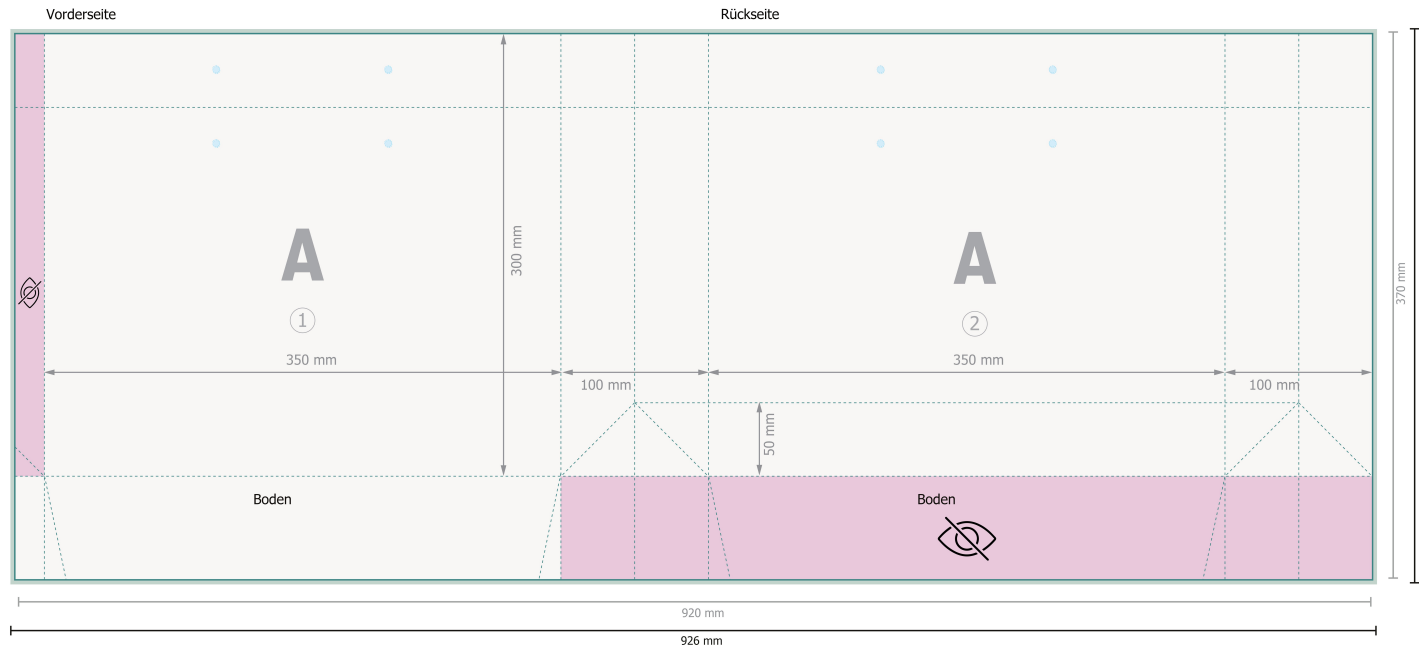

Stoffkordel-Tasche Naturpapier, 35 x 25 x 10 cm

Datenformat (inkl. 3 mm Beschnitt):
92,6 x 37,6 cm

Endformat:
92 x 37 cm

Endformat (geschlossen):
35 x 25 cm

Sicherheitsabstand:
5 mm
Abstand der Texte/Informationen zum Rand des Endformats, dies verhindert unerwünschten Anschnitt.

Beschnittzugabe und Sicherheitsabstand wie angegeben anlegen.

Hintergrundfarben, Bilder oder Grafiken bis an den Rand des Datenformates anlegen.

Bei der Produktion können durch das Schneiden, Stanzen und Falzen Toleranzen auftreten.