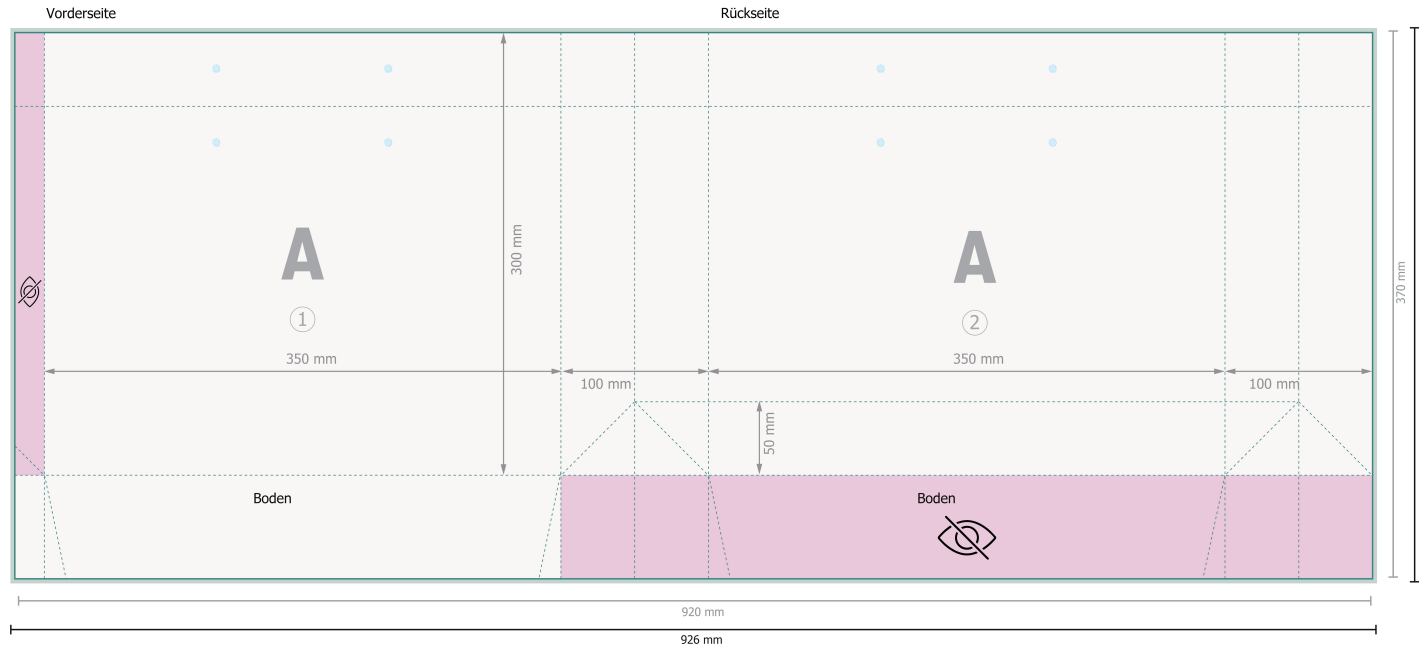

Stoffkordel-Taschen STANDARD, 35 x 25 x 10 cm

Datenformat (inkl. 3 mm Beschnitt):

92,6 x 37,6 cm

Endformat:

92 x 37 cm

Endformat (geschlossen):

35 x 25 cm

Sicherheitsabstand:

5 mm

Abstand der Texte/Informationen zum Rand des Endformats, dies verhindert unerwünschten Anschnitt.

Bitte entfernen Sie die Stanzkontur aus der Downloadvorlage, bevor Sie Ihre Druckdaten generieren.
Bitte verdeutlichen Sie uns den Stand der Stanzkontur anhand einer zweiten Datei (Ansichtsdatei).

Zeichenerklärung

 Beschnitt

 Leserichtung

 Endformat

 Datenformat

 Nicht sichtbar

Bitte beachten Sie:

Beschnittzugabe und Sicherheitsabstand wie angegeben anlegen.

Hintergrundfarben, Bilder oder Grafiken bis an den Rand des Datenformates anlegen.

Bei der Produktion können durch das Schneiden, Stanzen und Falzen Toleranzen auftreten.

Druckdatenhinweise finden Sie unter dem Menüpunkt *Druckdaten* auf www.onlineprinters.lu