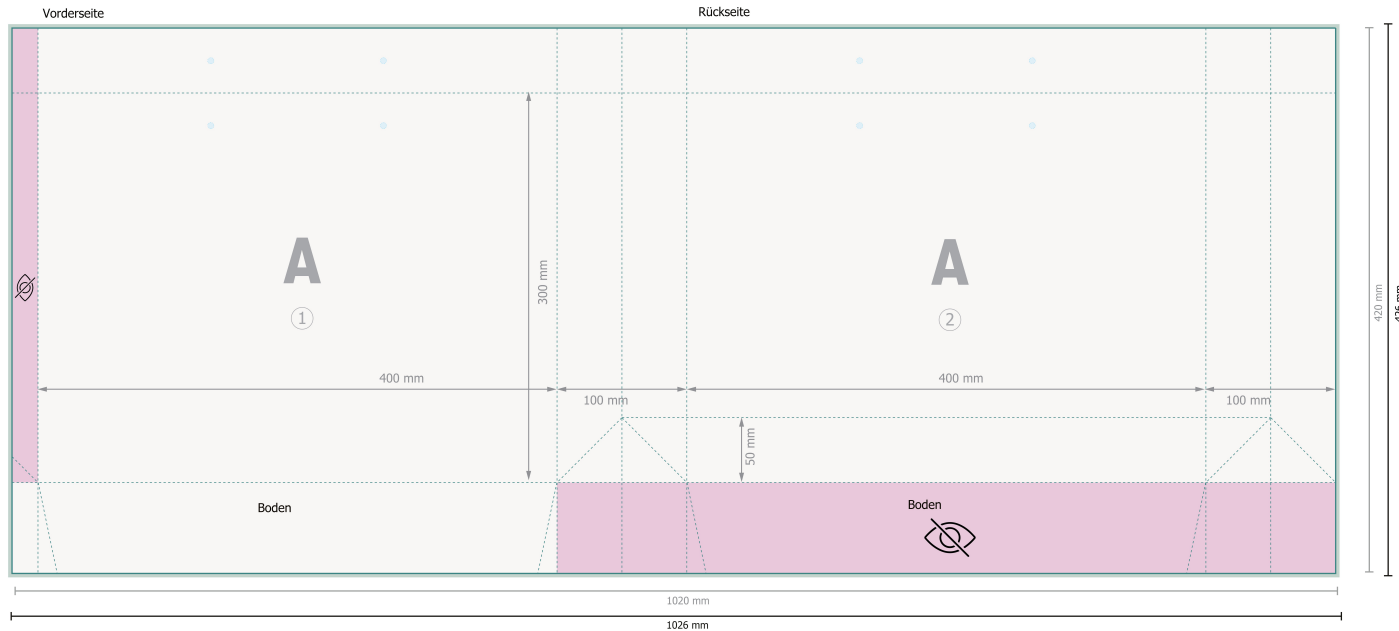

# Stoffkordel-Taschen STANDARD, 40 x 30 x 10 cm

## Datenformat (inkl. 3 mm Beschnitt):

102,6 x 42,6 cm

## Endformat:

102 x 42 cm

## Endformat (geschlossen):

40 x 30 cm