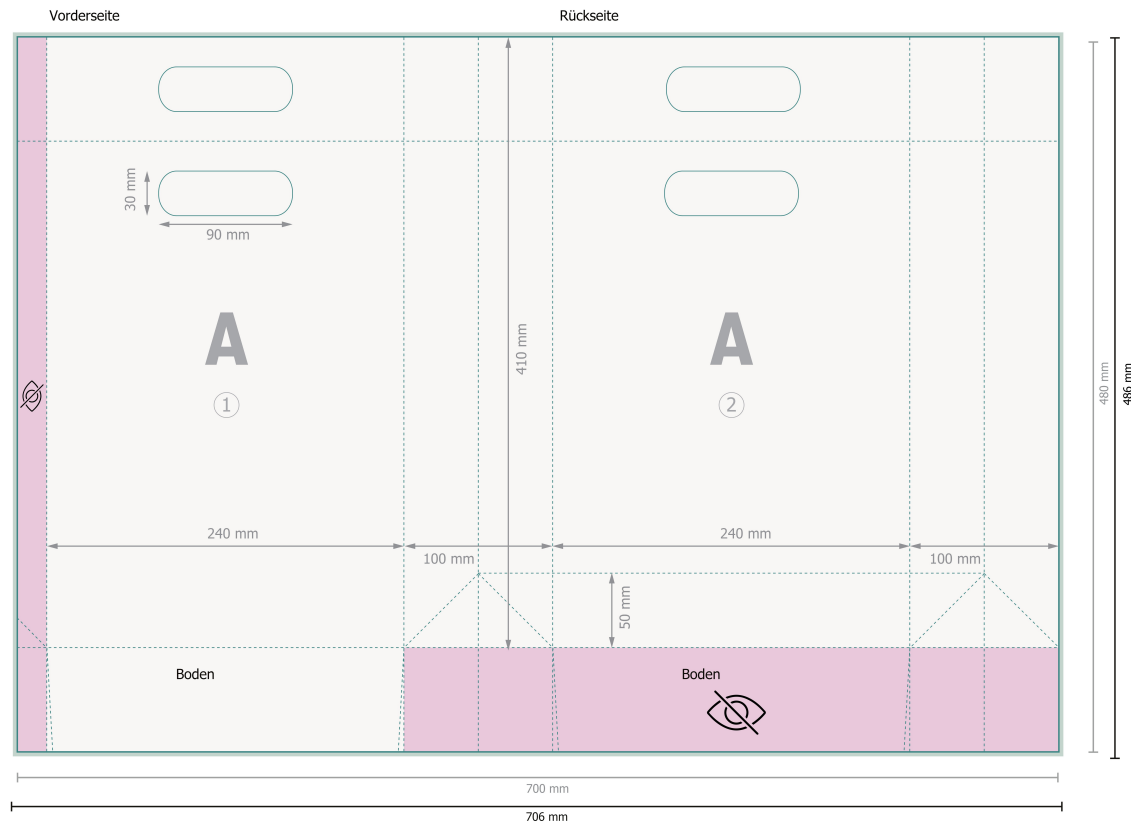

Grifflochtaschen STANDARD, 24 x 34 x 10 cm

Datenformat (inkl. 3 mm Beschnitt):

70,6 x 48,6 cm

Endformat:

70 x 48 cm

Endformat (geschlossen):

24 x 34 cm

Sicherheitsabstand:

5 mm

Abstand der Texte/Informationen zum Rand des Endformats, dies verhindert unerwünschten Anschnitt.

Bitte entfernen Sie die Stanzkontur aus der Downloadvorlage, bevor Sie Ihre Druckdaten generieren.

Bitte verdeutlichen Sie uns den Stand der Stanzkontur anhand einer zweiten Datei (Ansichtsdatei).

Bitte beachten Sie:

Beschnittzugabe und Sicherheitsabstand wie angegeben anlegen.

Hintergrundfarben, Bilder oder Grafiken bis an den Rand des Datenformates anlegen.

Bei der Produktion können durch das Schneiden, Stanzen und Falzen Toleranzen auftreten.