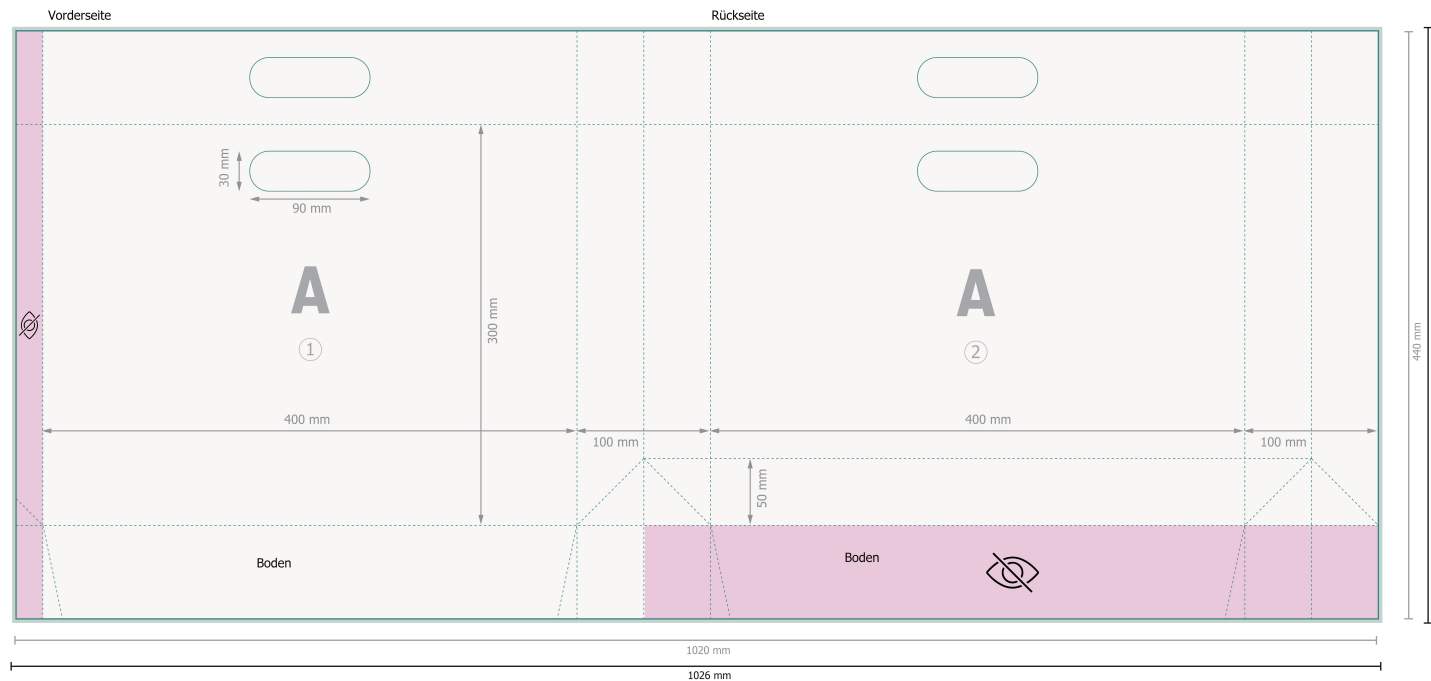

Grifflochtaschen Naturpapier, 40 x 30 x 10 cm

Datenformat (inkl. 3 mm Beschnitt):

102,6 x 44,6 cm

Endformat:

102 x 44 cm

Endformat (geschlossen):

40 x 30 cm

Sicherheitsabstand:

5 mm

Abstand der Texte/Informationen zum Rand des Endformats, dies verhindert unerwünschten Anschnitt.

Bitte entfernen Sie die Stanzkontur aus der Downloadvorlage, bevor Sie Ihre Druckdaten generieren.
Bitte verdeutlichen Sie uns den Stand der Stanzkontur anhand einer zweiten Datei (Ansichtsdatei).

Bitte beachten Sie:

Beschnittzugabe und Sicherheitsabstand wie angegeben anlegen.

Hintergrundfarben, Bilder oder Grafiken bis an den Rand des Datenformates anlegen.

Bei der Produktion können durch das Schneiden, Stanzen und Falzen Toleranzen auftreten.