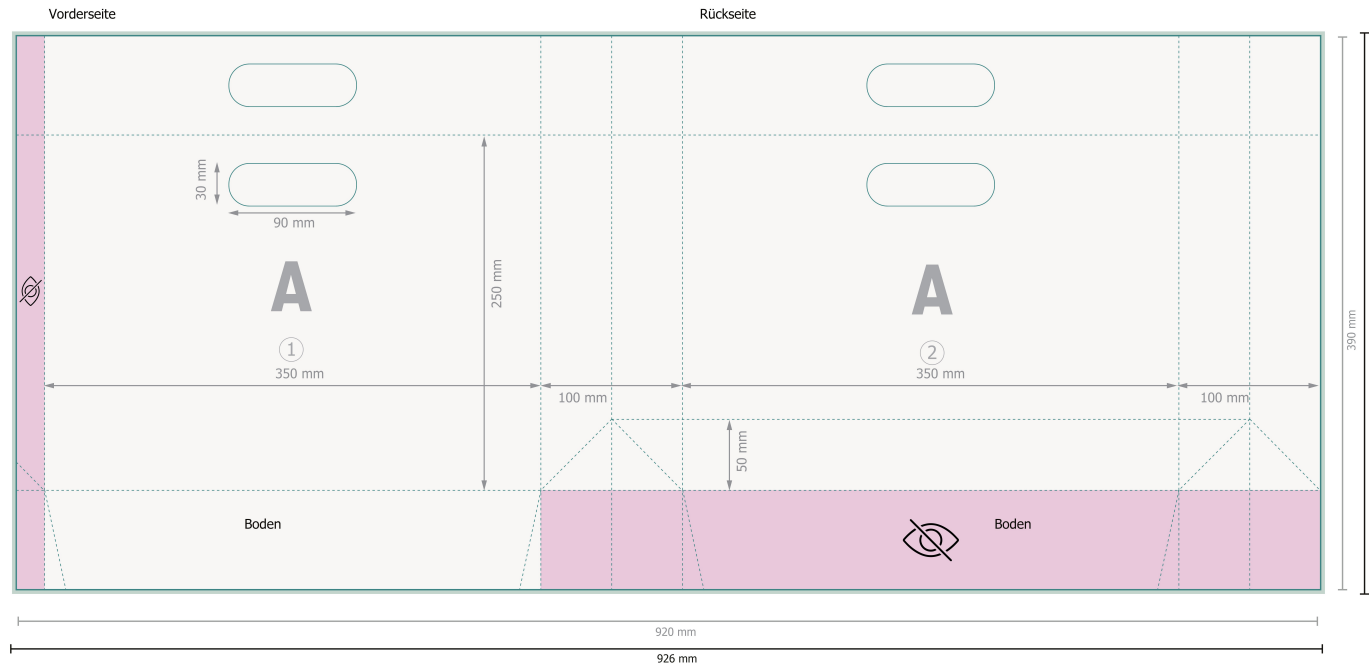

# Grifflochtaschen Naturpapier, 35 x 25 x 10 cm

Bitte entfernen Sie die Stanzkontur aus der Downloadvorlage, bevor Sie Ihre Druckdaten generieren.  
Bitte verdeutlichen Sie uns den Stand der Stanzkontur anhand einer zweiten Datei (Ansichtsdatei).

## Datenformat (inkl. 3 mm Beschnitt):

92,6 x 39,6 cm

## Endformat:

92 x 39 cm

## Endformat (geschlossen):

35 x 25 cm