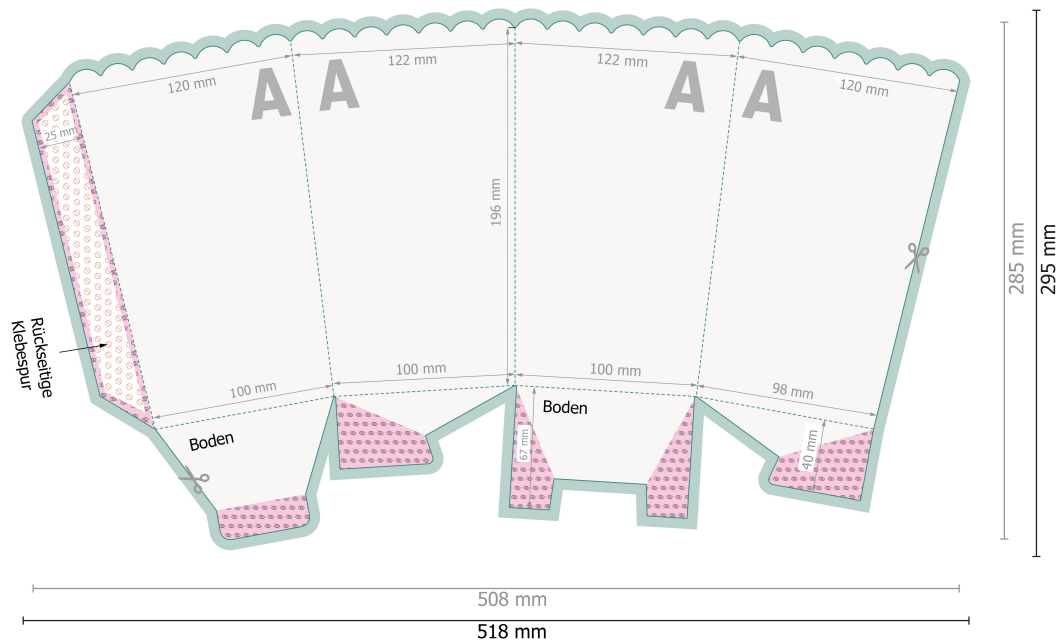

# Popcorn Becher M 12 x 12 x 17,2 cm mit Steckboden

Bitte entfernen Sie die Stanzkontur aus der Downloadvorlage, bevor Sie Ihre Druckdaten generieren.  
Bitte verdeutlichen Sie uns den Stand der Stanzkontur anhand einer zweiten Datei (Ansichtsdatei).

**Datenformat (inkl. 5 mm Beschnitt):**  
51,8 x 29,5 cm

**Endformat:**  
50,8 x 28,5 cm

**Sicherheitsabstand:**  
3 mm  
Abstand der Texte/Informationen zum Rand des Endformats, dies verhindert unerwünschten Anschnitt.

**Beschnitt:**  
5 mm

## Zeichenerklärung

-  Beschnitt
-  Leserichtung
-  Endformat
-  Datenformat
-  Hier wird geschnitten/gestanzt
-  Nicht bedruckbar
-  Nicht sichtbar
-  Rillung/Falzung