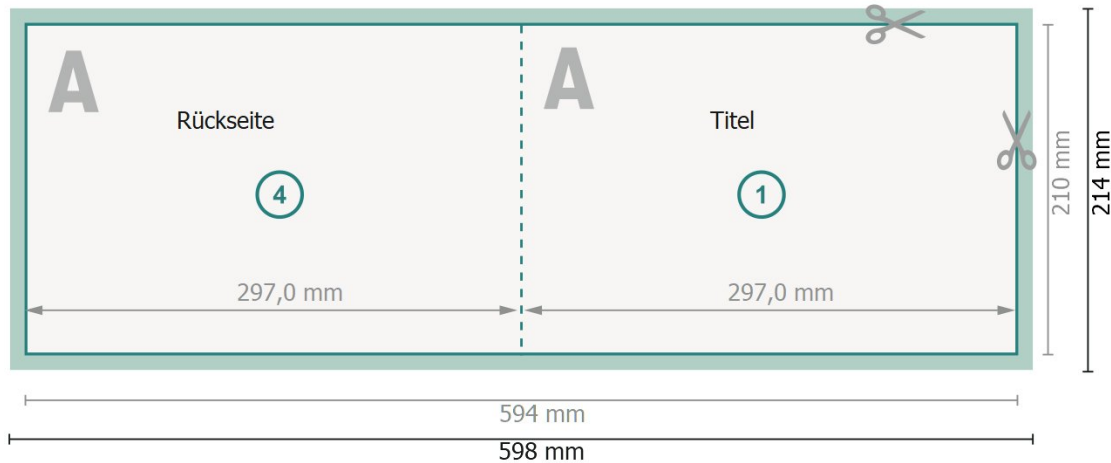

# Klappkarten Querformat, A4

## 1-Bruch Falz

Außenseite

Innenseite

**Datenformat (inkl. 2 mm Beschnitt):**

59,8 x 21,4 cm

**Beschnitt:**

2 mm

**Endformat:**

59,4 x 21 cm

**Endformat (geschlossen):**

29,7 x 21 cm

**Sicherheitsabstand:**

4 mm

Abstand der Texte/Informationen zum Rand des Endformats, dies verhindert unerwünschten Anschnitt.

### Zeichenerklärung

 Beschnitt

 Leserichtung

 Endformat

 Datenformat

 Hier wird geschnitten/gestanz