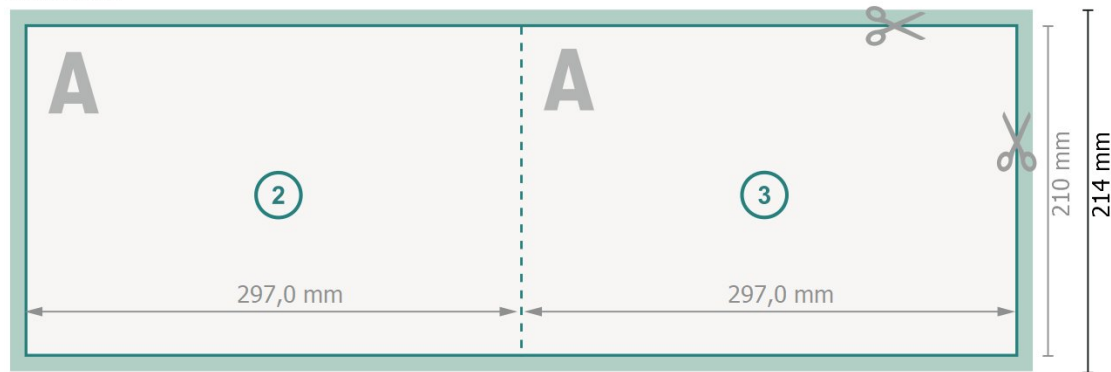

# Klappkarten Querformat, A4

## 1-Bruch Falz

Außenseite

Innenseite

**Datenformat (inkl. 2 mm Beschnitt):**

59,8 x 21,4 cm

**Beschnitt:**

2 mm

**Endformat:**

59,4 x 21 cm

**Endformat (geschlossen):**

29,7 x 21 cm

**Sicherheitsabstand:**

4 mm

Abstand der Texte/Informationen zum Rand des Endformats, dies verhindert unerwünschten Anschnitt.