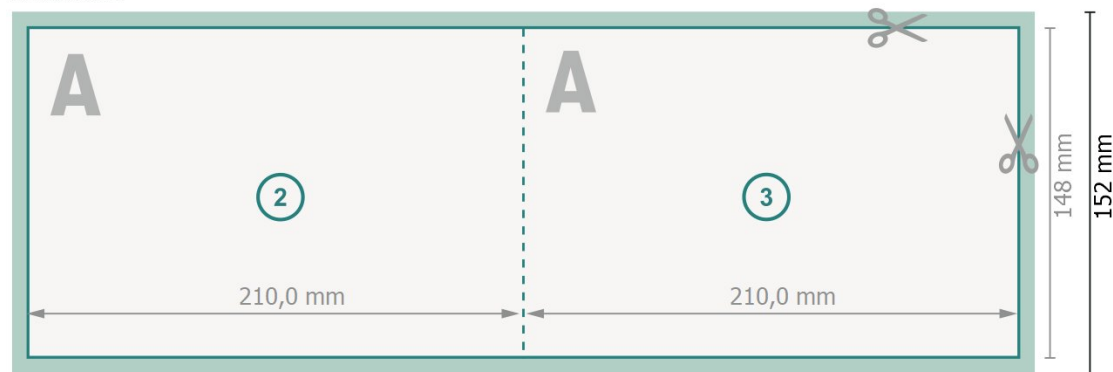

Klappkarten Querformat, A5

1-Bruch Falz

Außenseite

Innenseite

Datenformat (inkl. 2 mm Beschnitt):

42,4 x 15,2 cm

Beschnitt:

2 mm

Endformat:

42 x 14,8 cm

Endformat (geschlossen):

21 x 14,8 cm

Sicherheitsabstand:

4 mm

Abstand der Texte/Informationen zum Rand des Endformats, dies verhindert unerwünschten Anschnitt.

Zeichenerklärung

 Beschnitt

 Leserichtung

 Endformat

 Datenformat

 Hier wird geschnitten/gestanz

Bitte beachten Sie:

Beschnittzugabe und Sicherheitsabstand wie angegeben anlegen.

Hintergrundfarben, Bilder oder Grafiken bis an den Rand des Datenformates anlegen.