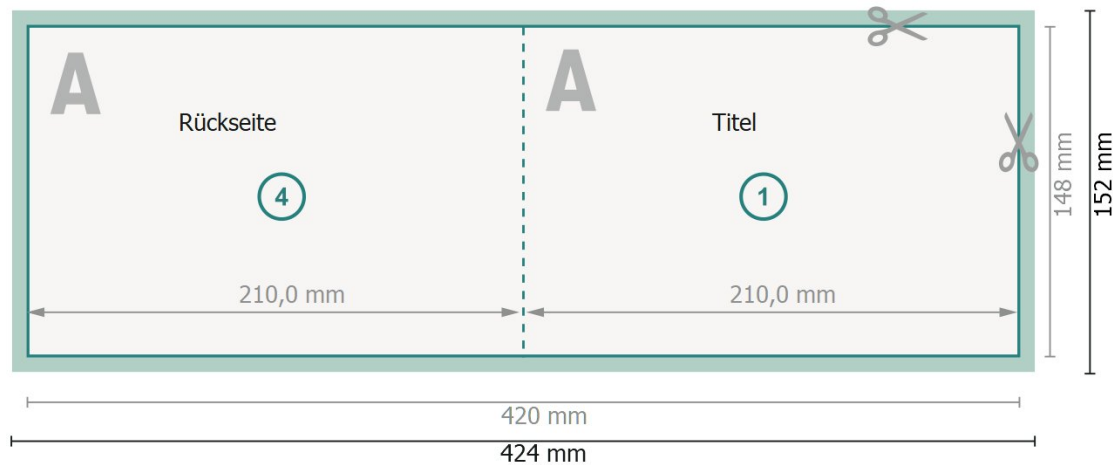

Klappkarten Querformat, A5

1-Bruch Falz

Außenseite

Innenseite

Datenformat (inkl. 2 mm Beschnitt):

42,4 x 15,2 cm

Beschnitt:

2 mm

Endformat:

42 x 14,8 cm

Endformat (geschlossen):

21 x 14,8 cm

Sicherheitsabstand:

4 mm

Abstand der Texte/Informationen zum Rand des Endformats, dies verhindert unerwünschten Anschnitt.

Zeichenerklärung

 Beschnitt

 Leserichtung

 Endformat

 Datenformat

 Hier wird geschnitten/gestanz

Bitte beachten Sie:

Beschnittzugabe und Sicherheitsabstand wie angegeben anlegen.

Hintergrundfarben, Bilder oder Grafiken bis an den Rand des Datenformates anlegen.