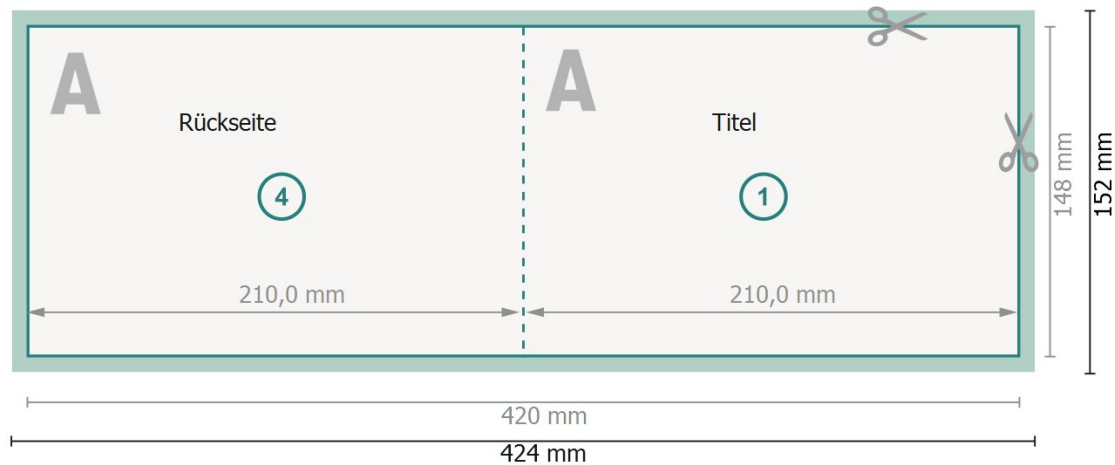

# Klappkarten Querformat, A5

## 1-Bruch Falz

Außenseite

Innenseite

**Datenformat (inkl. 2 mm Beschnitt):**

42,4 x 15,2 cm

**Beschnitt:**

2 mm

**Endformat:**

42 x 14,8 cm

**Endformat (geschlossen):**

21 x 14,8 cm

**Sicherheitsabstand:**

4 mm

Abstand der Texte/Informationen zum Rand des Endformats, dies verhindert unerwünschten Anschnitt.