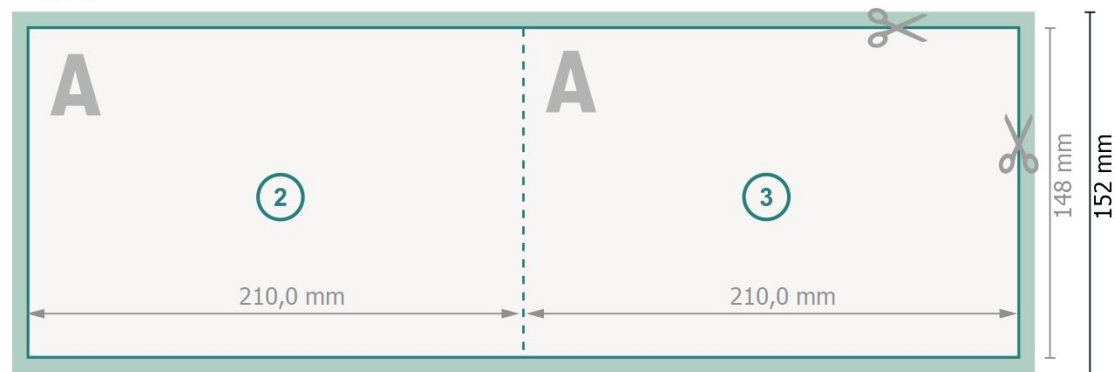

# Klappkarten Querformat, A5

## 1-Bruch Falz

Außenseite

Innenseite

**Datenformat (inkl. 2 mm Beschnitt):**

42,4 x 15,2 cm

**Beschnitt:**

2 mm

**Endformat:**

42 x 14,8 cm

**Endformat (geschlossen):**

21 x 14,8 cm

**Sicherheitsabstand:**

4 mm

Abstand der Texte/Informationen zum Rand des Endformats, dies verhindert unerwünschten Anschnitt.