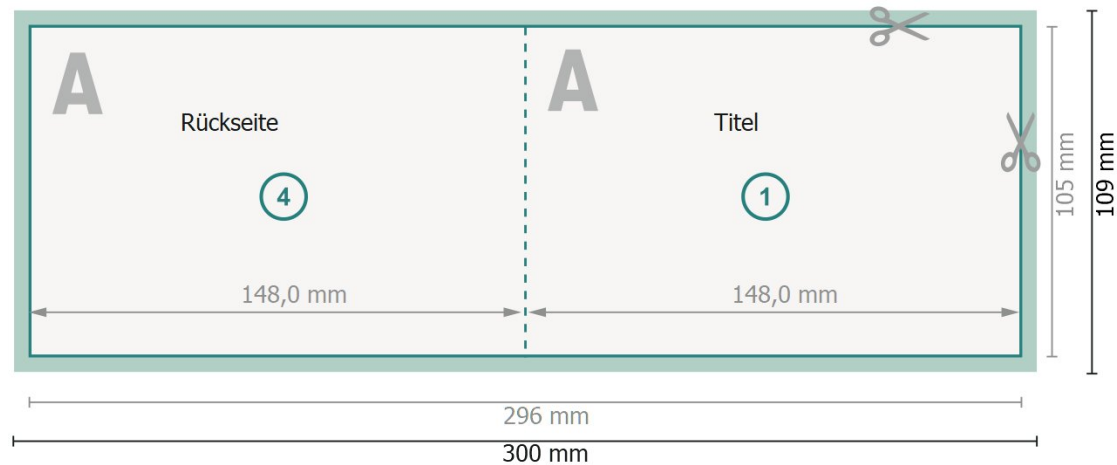

Weihnachtsklappkarten mit Effektfarben, Querformat, A6

4-seitig, 1-Bruch Falz

Außenseite

Innenseite

Datenformat (inkl. 2 mm Beschnitt):

30 x 10,9 cm

Endformat:

29,6 x 10,5 cm

Beschnitt:

2 mm

Endformat (geschlossen):

14,8 x 10,5 cm

Sicherheitsabstand:

4 mm

Abstand der Texte/Informationen zum Rand des Endformats, dies verhindert unerwünschten Anschnitt.

Zeichenerklärung