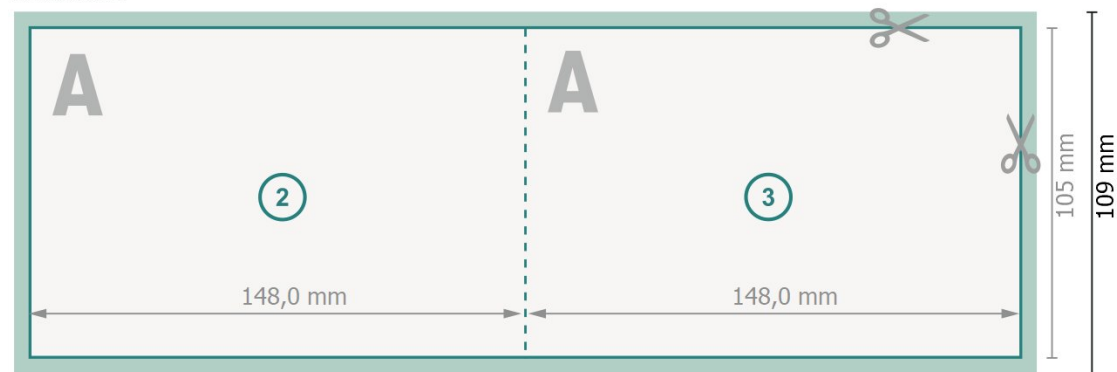

Weihnachtsklappkarten mit Effektfarben, Querformat, A6

4-seitig, 1-Bruch Falz

Außenseite

Innenseite

Datenformat (inkl. 2 mm Beschnitt):

30 x 10,9 cm

Endformat:

29,6 x 10,5 cm

Beschnitt:

2 mm

Endformat (geschlossen):

14,8 x 10,5 cm

Sicherheitsabstand:

4 mm

Abstand der Texte/Informationen zum Rand des Endformats, dies verhindert unerwünschten Anschnitt.

Zeichenerklärung