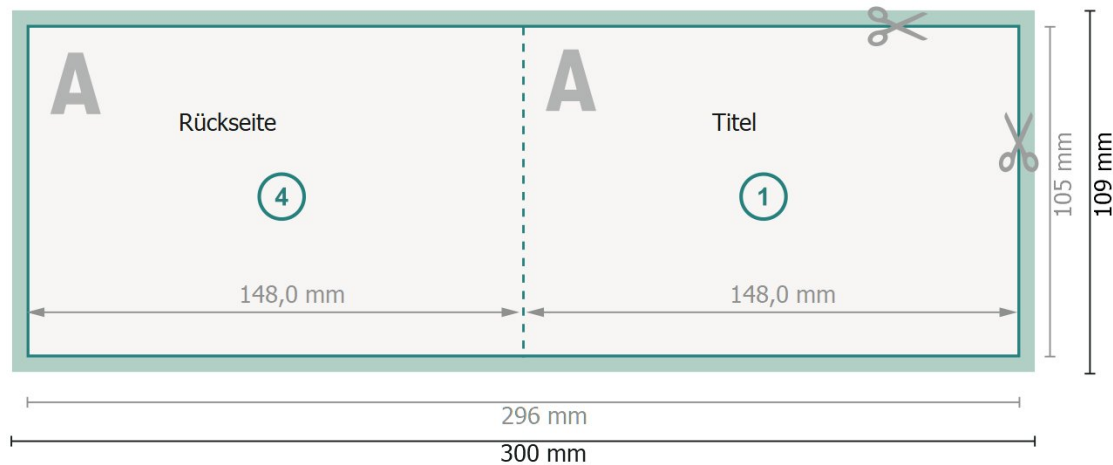

# Klappkarten Querformat, A6

## 1-Bruch Falz

Außenseite

Innenseite

**Datenformat (inkl. 2 mm Beschnitt):**

30 x 10,9 cm

**Beschnitt:**

2 mm

**Endformat:**

29,6 x 10,5 cm

**Endformat (geschlossen):**

14,8 x 10,5 cm

**Sicherheitsabstand:**

4 mm

Abstand der Texte/Informationen zum Rand des Endformats, dies verhindert unerwünschten Anschnitt.

### Zeichenerklärung

 Beschnitt

 Leserichtung

 Endformat

 Datenformat

 Hier wird geschnitten/gestanz