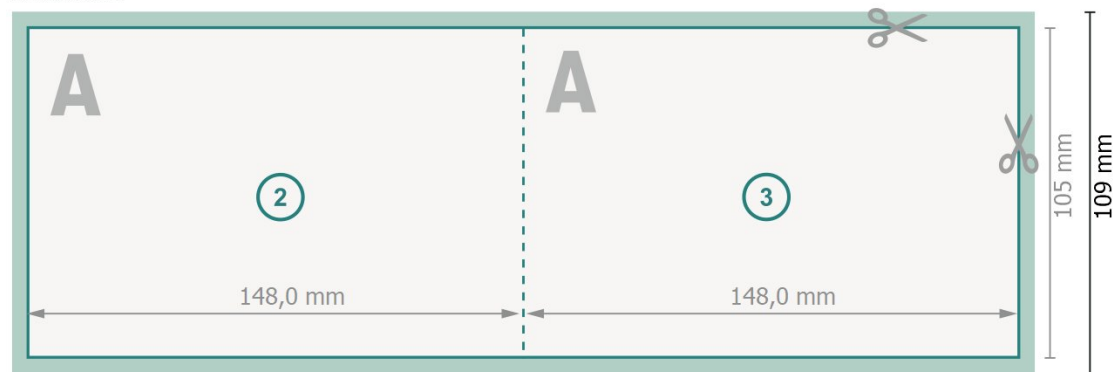

# Klappkarten Querformat, A6

## 1-Bruch Falz

Außenseite

Innenseite

**Datenformat (inkl. 2 mm Beschnitt):**

30 x 10,9 cm

**Beschnitt:**

2 mm

**Endformat:**

29,6 x 10,5 cm

**Endformat (geschlossen):**

14,8 x 10,5 cm

**Sicherheitsabstand:**

4 mm

Abstand der Texte/Informationen zum Rand des Endformats, dies verhindert unerwünschten Anschnitt.

### Zeichenerklärung

 Beschnitt

 Leserichtung

 Endformat

 Datenformat

 Hier wird geschnitten/gestanz