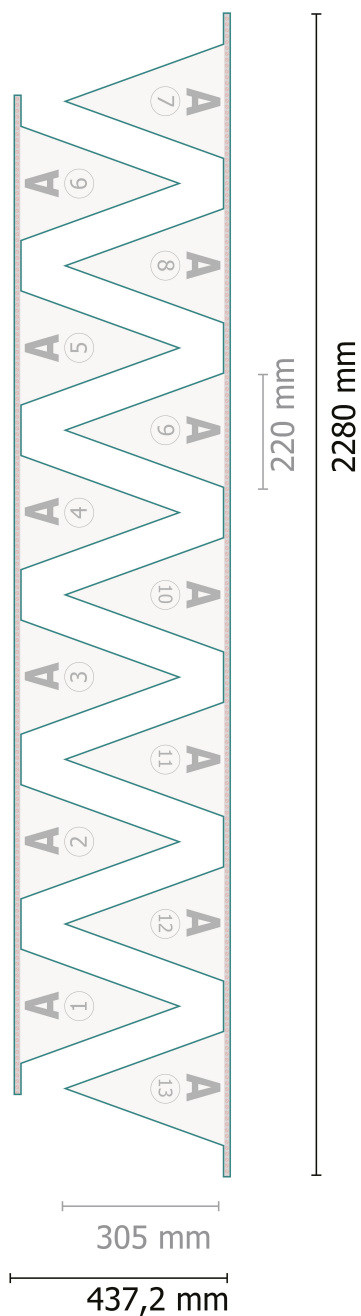

Formatansicht um 90 Grad gedreht.

Datenformat:
228 x 43,72 cm

Sicherheitsabstand:
4 mm
Abstand der Texte/Informationen zum Rand des Endformats, dies verhindert unerwünschten Anchnitt.

Bitte entfernen Sie die Stanzkontur aus der Downloadvorlage, bevor Sie Ihre Druckdaten generieren.
Bitte verdeutlichen Sie uns den Stand der Stanzkontur anhand einer zweiten Datei (Ansichtsdatei).

Zeichenerklärung

-  Leserichtung
-  Datenformat
-  Nicht bedruckbar

Bitte beachten Sie:

Beschnittzugabe und Sicherheitsabstand wie angegeben anlegen.

Hintergrundfarben, Bilder oder Grafiken bis an den Rand des Datenformates anlegen.

Bei der Produktion können durch das Schneiden, Stanzen und Falzen Toleranzen auftreten.

Druckdatenhinweise finden Sie unter dem Menüpunkt *Druckdaten* auf www.onlineprinters.lu