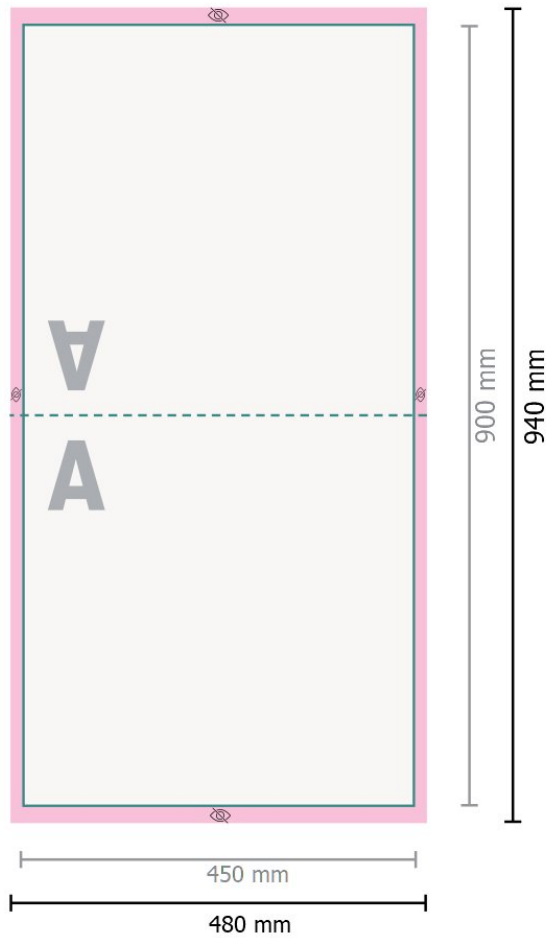

Außenkissen, 45 x 45 cm

**Datenformat:**

48 x 94 cm

Sichtbarer Bereich:

45 x 90 cm

Sicherheitsabstand:

5 mm

Abstand der Texte/Informationen zum Rand des Endformats, dies verhindert unerwünschten Anschnitt.

A Leserichtung

—| Datenformat

 Nicht sichtbar

Bitte beachten Sie:

Beschnittzugabe und Sicherheitsabstand wie angegeben anlegen.

Hintergrundfarben, Bilder oder Grafiken bis an den Rand des Datenformates anlegen.