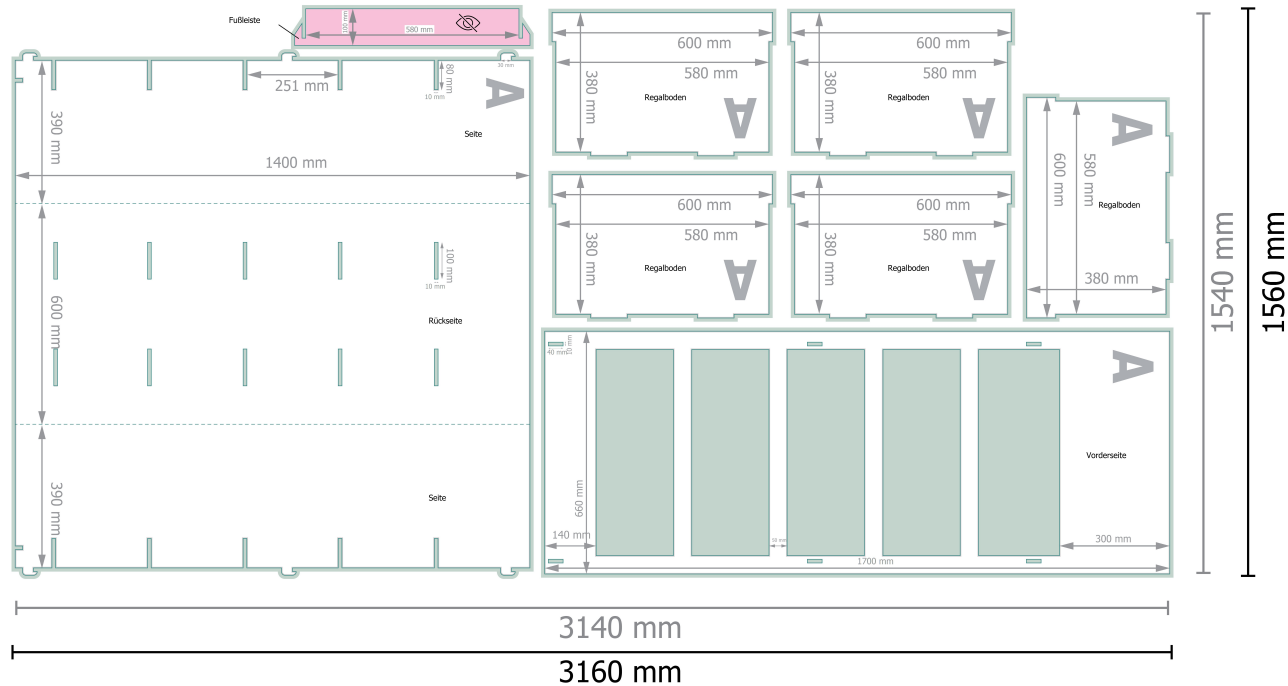

Regaldisplays für 5-Regale

Datenformat (inkl. 10 mm Beschnitt):

316 x 156 cm

Endformat:

314 x 154 cm

Beschnitt:

10 mm

Sicherheitsabstand:

3 mm

Abstand der Texte/Informationen zum Rand des Endformats, dies verhindert unerwünschten Anschnitt.

Bitte entfernen Sie die Stanzkontur aus der Downloadvorlage, bevor Sie Ihre Druckdaten generieren.

Bitte verdeutlichen Sie uns den Stand der Stanzkontur anhand einer zweiten Datei (Ansichtsdatei).

Zeichenerklärung

 Beschnitt

 Leserichtung

 Endformat

 Datenformat

 Nicht sichtbar

Bitte beachten Sie:

Beschnittzugabe und Sicherheitsabstand wie angegeben anlegen.

Hintergrundfarben, Bilder oder Grafiken bis an den Rand des Datenformates anlegen.

Bei der Produktion können durch das Schneiden, Stanzen und Falzen Toleranzen auftreten.

Druckdatenhinweise finden Sie unter dem Menüpunkt *Druckdaten* auf www.onlineprinters.lu