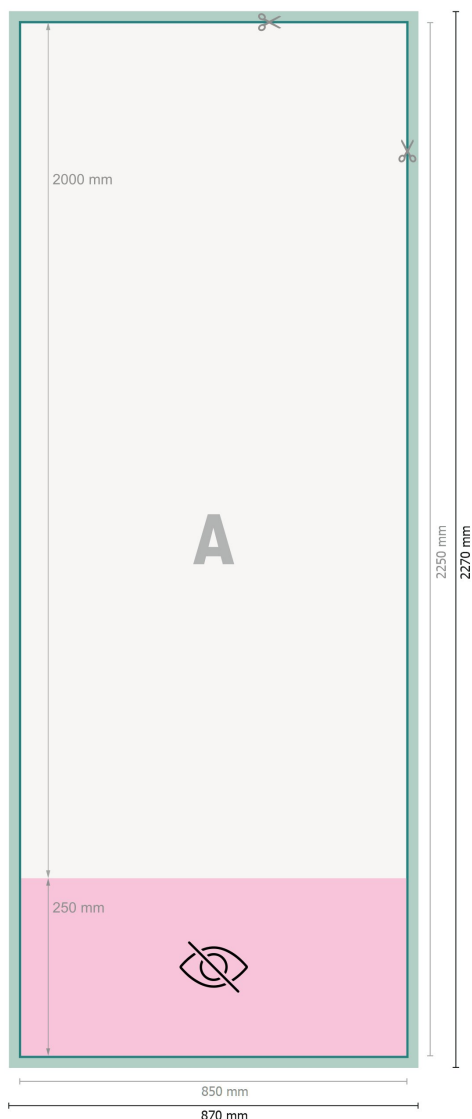

# Mehrfachpack Roll-up Standard schwarz, 85 x 200 cm

**Datenformat (inkl. 10 mm Beschnitt):**  
87 x 227 cm

**Endformat:**  
85 x 225 cm

**Sichtbarer Bereich:**  
85 x 200 cm

**Bedruckbarer Bereich:**  
85 x 225 cm

**Sicherheitsabstand:**  
10 mm  
Abstand der Texte/Informationen zum Rand des Endformats, dies verhindert unerwünschten Anschnitt.

## Zeichenerklärung

-  Beschnitt
-  Leserichtung
-  Endformat
-  Datenformat
-  Hier wird geschnitten/gestanz
-  Nicht sichtbar