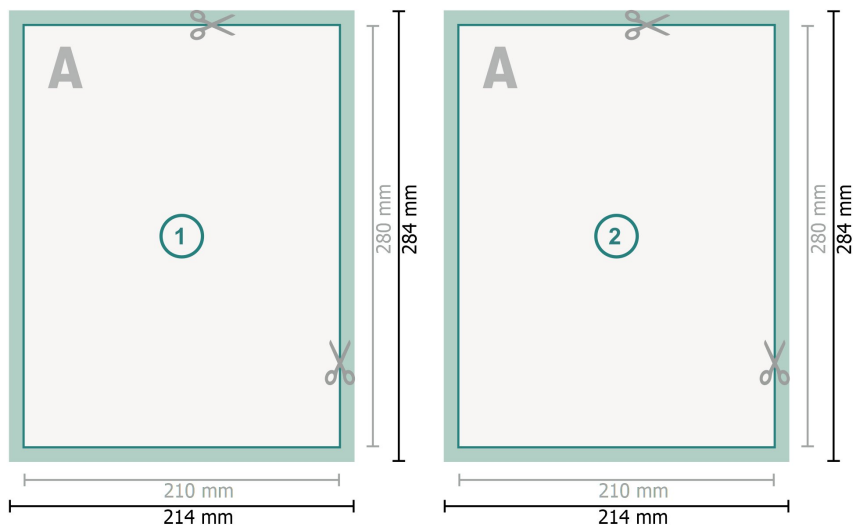

# Postkarten mit partiellem Relieflack, 21 x 28 cm

**Datenformat (inkl. mm Beschnitt):**  
21,4 x 28,4 cm

**Beschnitt:**  
mm

**Endformat:**  
21 x 28 cm

**Sicherheitsabstand:**  
4 mm  
Abstand der Texte/Informationen zum Rand des Endformats, dies verhindert unerwünschten Anschnitt.

## Zeichenerklärung

-  Beschnitt
-  Leserichtung
-  Endformat
-  Datenformat

### Bitte beachten Sie:

Beschnittzugabe und Sicherheitsabstand wie angegeben anlegen.

Hintergrundfarben, Bilder oder Grafiken bis an den Rand des Datenformates anlegen.

Bei der Produktion können durch das Schneiden, Stanzen und Falzen Toleranzen auftreten.