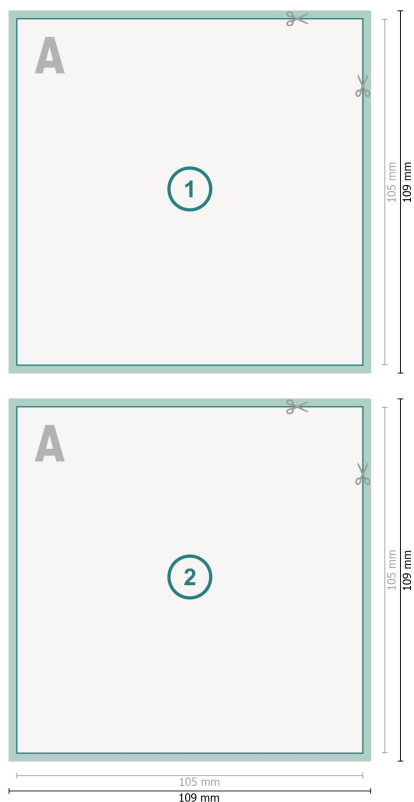

Postkarten mit partiellem Relieflack, A6-Quadrat

Datenformat (inkl. mm Beschnitt):
10,9 x 10,9 cm

Beschnitt:
mm

Endformat:
10,5 x 10,5 cm

Sicherheitsabstand:
4 mm
Abstand der Texte/Informationen zum Rand des Endformats, dies verhindert unerwünschten Anschnitt.

Zeichenerklärung

 Beschnitt

 Leserichtung

 Endformat

 Datenformat

Bitte beachten Sie:

Beschnittzugabe und Sicherheitsabstand wie angegeben anlegen.

Hintergrundfarben, Bilder oder Grafiken bis an den Rand des Datenformates anlegen.