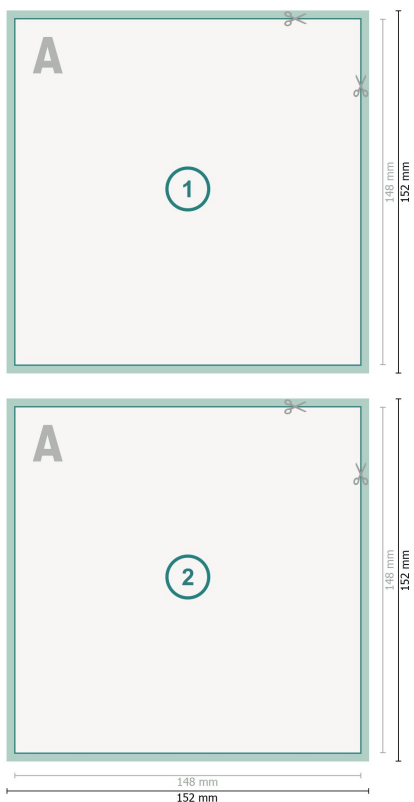

# Postkarten mit partiellem UV-Lack, A5-Quadrat

## Datenformat (inkl. mm Beschnitt):

15,2 x 15,2 cm

## Beschnitt:

mm

## Endformat:

14,8 x 14,8 cm