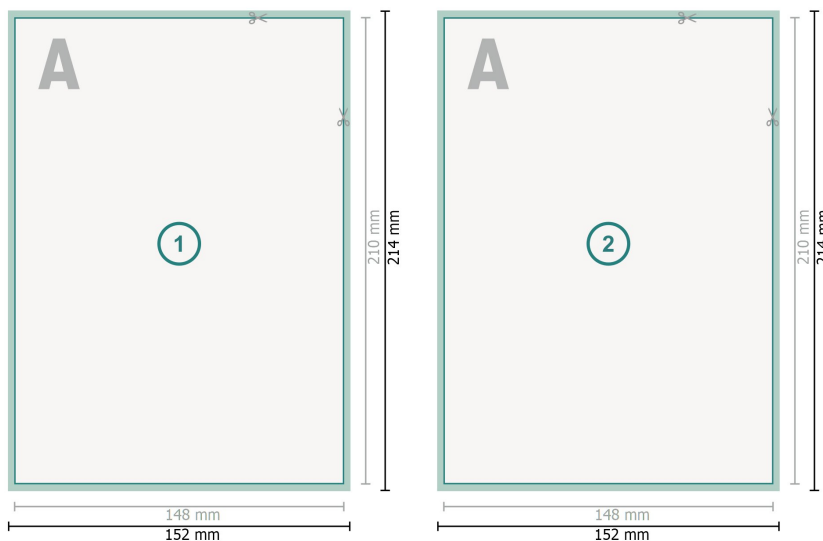

# Postkarten mit partieller Heißfolienprägung, A5

**Datenformat (inkl. mm Beschnitt):**

15,2 x 21,4 cm

**Beschnitt:**

mm

**Endformat:**

14,8 x 21 cm

**Sicherheitsabstand:**

4 mm

Abstand der Texte/Informationen zum Rand des Endformats, dies verhindert unerwünschten Anschnitt.

## Zeichenerklärung

 Beschnitt

 Leserichtung

 Endformat

 Datenformat