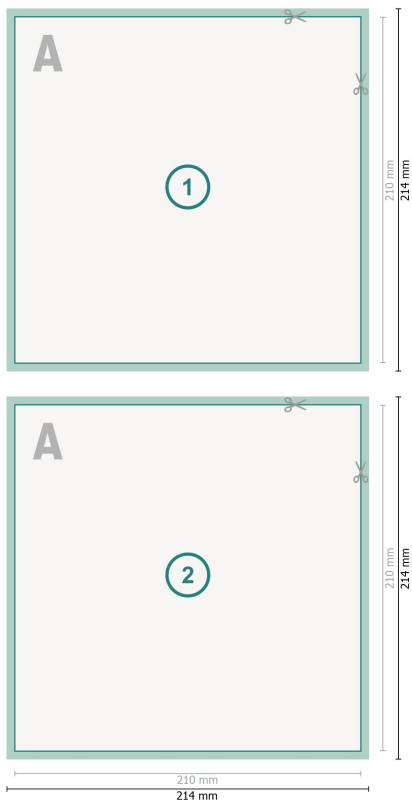

Postkarten mit partieller Heißfolienprägung, A4-Quadrat

Datenformat (inkl. mm Beschnitt):
21,4 x 21,4 cm

Beschnitt:
mm

Endformat:
21 x 21 cm

Sicherheitsabstand:
4 mm
Abstand der Texte/Informationen zum Rand des Endformats, dies verhindert unerwünschten Anschnitt.

Zeichenerklärung

 Beschnitt

 Leserichtung

 Endformat

 Datenformat

Bitte beachten Sie:

Beschnittzugabe und Sicherheitsabstand wie angegeben anlegen.

Hintergrundfarben, Bilder oder Grafiken bis an den Rand des Datenformates anlegen.