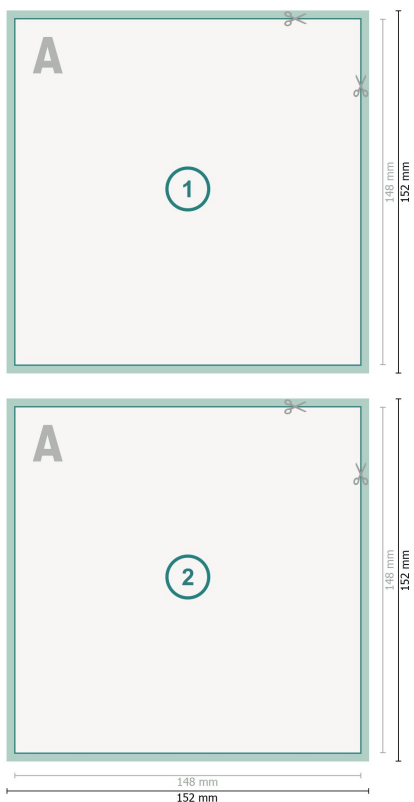

# Postkarten mit partieller Heißfolienprägung, A5-Quadrat

**Datenformat (inkl. mm Beschnitt):**  
15,2 x 15,2 cm

**Beschnitt:**  
mm

**Endformat:**  
14,8 x 14,8 cm

**Sicherheitsabstand:**  
4 mm  
Abstand der Texte/Informationen zum Rand des Endformats, dies verhindert unerwünschten Anschnitt.

## Zeichenerklärung

-  Beschnitt
-  Leserichtung
-  Endformat
-  Datenformat