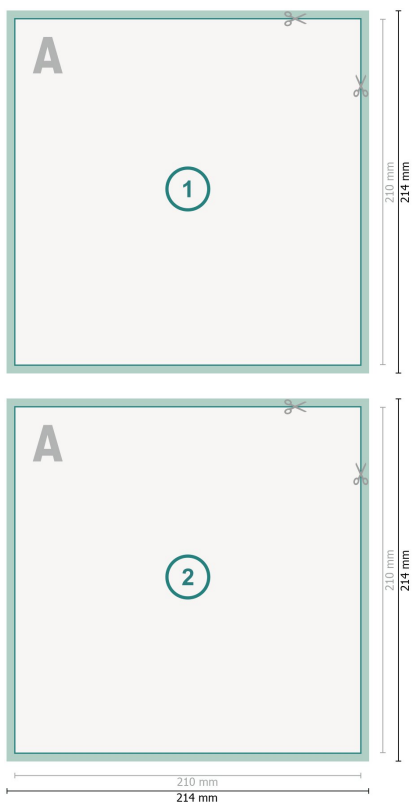

# Postkarten mit partiellem Relieflack, A4-Quadrat

**Datenformat (inkl. mm Beschnitt):**  
21,4 x 21,4 cm

**Beschnitt:**  
mm

**Endformat:**  
21 x 21 cm

**Sicherheitsabstand:**  
4 mm  
Abstand der Texte/Informationen zum Rand des Endformats, dies verhindert unerwünschten Anschnitt.

## Zeichenerklärung

 Beschnitt

 Leserichtung

 Endformat

 Datenformat