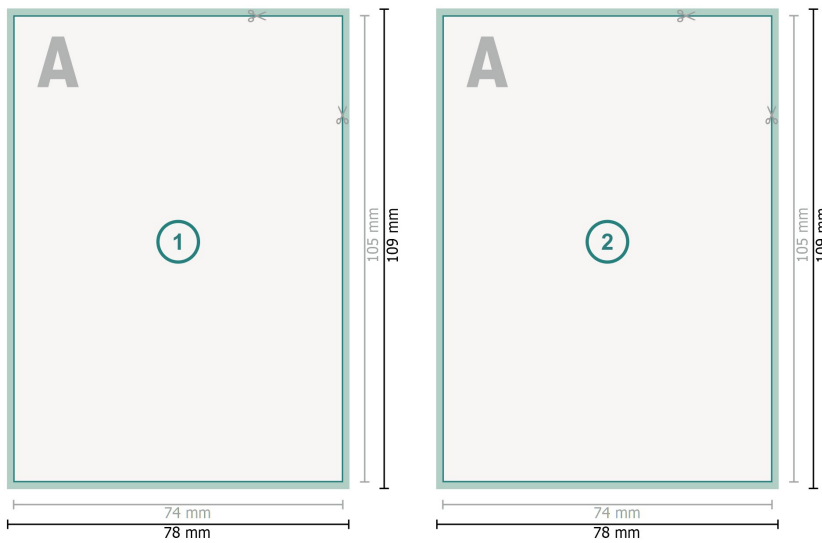

Postkarten mit partiellem Relieflack, A7

Datenformat (inkl. mm Beschnitt):
7,8 x 10,9 cm

Beschnitt:
mm

Endformat:
7,4 x 10,5 cm

Sicherheitsabstand:
4 mm
Abstand der Texte/Informationen zum Rand des Endformats, dies verhindert unerwünschten Anschnitt.

Zeichenerklärung

 Beschnitt

 Leserichtung

 Endformat

 Datenformat

Bitte beachten Sie:

Beschnittzugabe und Sicherheitsabstand wie angegeben anlegen.

Hintergrundfarben, Bilder oder Grafiken bis an den Rand des Datenformates anlegen.