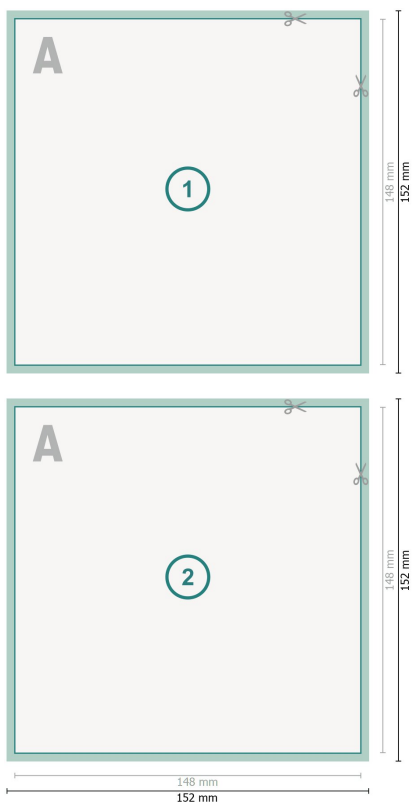

Postkarten mit partiellem Relieflack, A5-Quadrat

Datenformat (inkl. mm Beschnitt):

15,2 x 15,2 cm

Beschnitt:

mm

Endformat:

14,8 x 14,8 cm

Sicherheitsabstand:

4 mm

Abstand der Texte/Informationen zum Rand des Endformats, dies verhindert unerwünschten Anschnitt.

Zeichenerklärung

 Beschnitt

 Leserichtung

 Endformat

 Datenformat

Bitte beachten Sie: